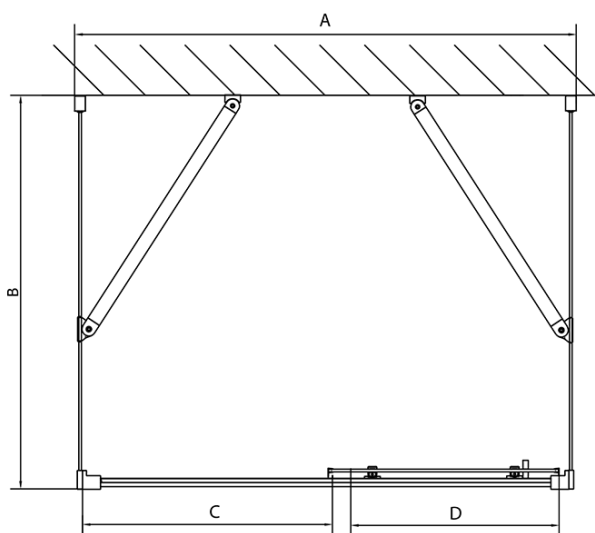

Głębokość: 700 mm

Właściwości

Kolor profilu: Chrom - Aluminium polerowane

Kształt: Trójścienne

Typ otwierania: Przesuwne

Kierunek otwierania: Uniwersalne

Szerokość wejścia: 680 mm

Rodzaj szkła: Szkło czyste

Grubość szkła: 6 mm

Właściwości: Z profilami

Waga / szt.: 94.0 kg

Opakowanie: 5 szt.

Gwarancja: 2 lata

**EASY kabina prysznicowa trójścienna 1600x700mm,
wariant L/P, szkło czyste**

Karta techniczna

EL1015L
EL1115L
EL1215L
EL1315L
EL1415L
EL1515L
EL1815L

EL3115
EL3215
EL3315
EL3415

EL3115
EL3215
EL3315
EL3415

EL1015R
EL1115R
EL1215R
EL1315R
EL1415R
EL1515R
EL1815R

	B
EL3115	680-700
EL3215	780-800
EL3315	880-900
EL3415	980-1000

	A	C	D
EL1015	990-1030	470	400
EL1115	1090-1130	500	430
EL1215	1190-1230	530	480
EL1315	1290-1330	590	530
EL1415	1390-1430	640	580
EL1515	1490-1530	690	630
EL1815	1590-1630	740	680