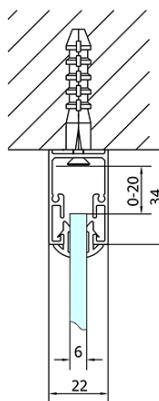

Głębokość: 700 mm

Właściwości

Kolor profilu: Chrom - Aluminium polerowane

Kształt: Trójścienne

Typ otwierania: Przesuwne

Kierunek otwierania: Uniwersalne

Szerokość wejścia: 680 mm

Rodzaj szkła: Szkło czyste

Grubość szkła: 6 mm

Właściwości: Z profilami

Waga / szt.: 94.0 kg

Opakowanie: 5 szt.

Gwarancja: 2 lata

**EASY kabina prysznicowa trójścienna 1600x700mm,
wariant L/P, szkło czyste**

Karta techniczna

EL1015L
EL1115L
EL1215L
EL1315L
EL1415L
EL1515L
EL1815L

EL3115
EL3215
EL3315
EL3415

EL3115
EL3215
EL3315
EL3415

EL1015R
EL1115R
EL1215R
EL1315R
EL1415R
EL1515R
EL1815R

	B
EL3115	680-700
EL3215	780-800
EL3315	880-900
EL3415	980-1000

	A	C	D
EL1015	990-1030	470	400
EL1115	1090-1130	500	430
EL1215	1190-1230	530	480
EL1315	1290-1330	590	530
EL1415	1390-1430	640	580
EL1515	1490-1530	690	630
EL1815	1590-1630	740	680