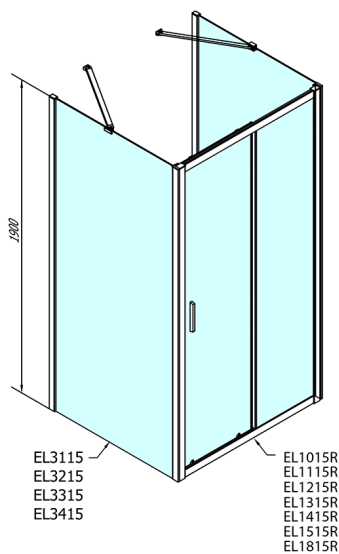

EASY kabina prysznicowa trójsienna 1600x700mm, wariant L/P, szkło czyste

Kod: EL1815EL3115EL3115

Rozmiary

Szerokość: 1600 mm

Wysokość: 1900 mm

Głębokość: 700 mm

Właściwości

Gwarancja: 2 lata

Karta techniczna

	B
EL3115	680-700
EL3215	780-800
EL3315	880-900
EL3415	980-1000

	A	C	D
EL1015	990-1030	470	400
EL1115	1090-1130	500	430
EL1215	1190-1230	530	480
EL1315	1290-1330	590	530
EL1415	1390-1430	640	580
EL1515	1490-1530	690	630
EL1815	1590-1630	740	680