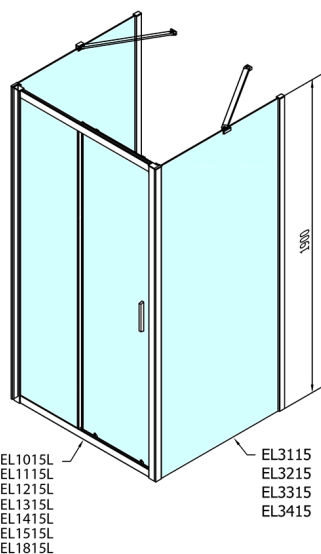

EASY kabina prysznicowa trójsienna 1600x700mm, wariant L/P, szkło czyste

Kod: EL1815EL3115EL3115

Rozmiary

Szerokość: 1600 mm

Wysokość: 1900 mm

Głębokość: 700 mm

Właściwości

Gwarancja: 2 lata

Karta techniczna

	B
EL3115	680-700
EL3215	780-800
EL3315	880-900
EL3415	980-1000

	A	C	D
EL1015	990-1030	470	400
EL1115	1090-1130	500	430
EL1215	1190-1230	530	480
EL1315	1290-1330	590	530
EL1415	1390-1430	640	580
EL1515	1490-1530	690	630
EL1815	1590-1630	740	680