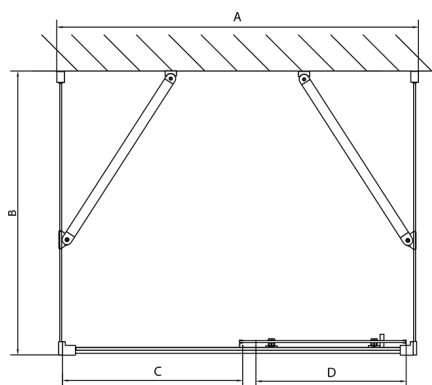

EASY kabina prysznicowa trójsienna 1600x700mm, wariant L/P, szkło czyste

Kod: EL1815EL3115EL3115

Rozmiary

Szerokość: 1600 mm

Wysokość: 1900 mm

Głębokość: 700 mm

Właściwości

Gwarancja: 2 lata

Karta techniczna

	B
EL3115	680-700
EL3215	780-800
EL3315	880-900
EL3415	980-1000

	A	C	D
EL1015	990-1030	470	400
EL1115	1090-1130	500	430
EL1215	1190-1230	530	480
EL1315	1290-1330	590	530
EL1415	1390-1430	640	580
EL1515	1490-1530	690	630
EL1815	1590-1630	740	680