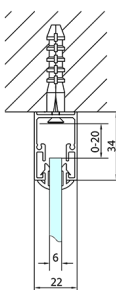

EASY kabina prysznicowa trójsienna 1600x700mm, wariant L/P, szkło czyste

Kod: EL1815EL3115EL3115

Rozmiary

Szerokość: 1600 mm

Wysokość: 1900 mm

Głębokość: 700 mm

Właściwości

Gwarancja: 2 lata

Karta techniczna

	B
EL3115	680-700
EL3215	780-800
EL3315	880-900
EL3415	980-1000

	A	C	D
EL1015	990-1030	470	400
EL1115	1090-1130	500	430
EL1215	1190-1230	530	480
EL1315	1290-1330	590	530
EL1415	1390-1430	640	580
EL1515	1490-1530	690	630
EL1815	1590-1630	740	680