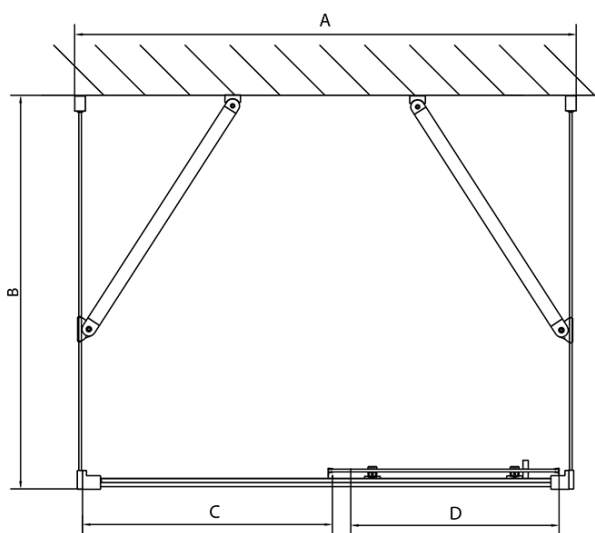

Właściwości

Kolor profilu: Chrom - Aluminium polerowane
Kształt: Trójściennie
Typ otwierania: Przesuwne
Kierunek otwierania: Uniwersalne
Szerokość wejścia: 630 mm
Rodzaj szkła: Szkło czyste
Grubość szkła: 6 mm
Właściwości: Z profilami
Waga / szt.: 109.0 kg
Opakowanie: 5 szt.
Gwarancja: 2 lata

EASY kabina prysznicowa trójścienna
1500x1000mm, wariant L/P, szkło czyste

Karta techniczna

EL1015L
 EL1115L
 EL1215L
 EL1315L
 EL1415L
 EL1515L
 EL1815L

EL3115
 EL3215
 EL3315
 EL3415

EL3115
 EL3215
 EL3315
 EL3415

EL1015R
 EL1115R
 EL1215R
 EL1315R
 EL1415R
 EL1515R
 EL1815R

	B
EL3115	680-700
EL3215	780-800
EL3315	880-900
EL3415	980-1000

	A	C	D
EL1015	990-1030	470	400
EL1115	1090-1130	500	430
EL1215	1190-1230	530	480
EL1315	1290-1330	590	530
EL1415	1390-1430	640	580
EL1515	1490-1530	690	630
EL1815	1590-1630	740	680