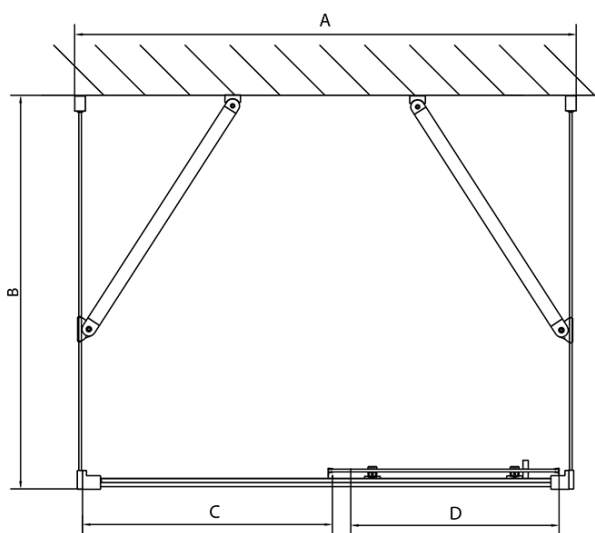

Głębokość: 900 mm

Właściwości

Kolor profilu: Chrom - Aluminium polerowane

Kształt: Trójścienne

Typ otwierania: Przesuwne

Kierunek otwierania: Uniwersalne

Szerokość wejścia: 630 mm

Rodzaj szkła: Szkło czyste

Grubość szkła: 6 mm

Właściwości: Z profilami

Waga / szt.: 103.0 kg

Opakowanie: 5 szt.

Gwarancja: 2 lata

**EASY kabina prysznicowa trójścienna 1500x900mm,
wariant L/P, szkło czyste**

Karta techniczna

EL1015L
EL1115L
EL1215L
EL1315L
EL1415L
EL1515L
EL1815L

EL3115
EL3215
EL3315
EL3415

EL3115
EL3215
EL3315
EL3415

EL1015R
EL1115R
EL1215R
EL1315R
EL1415R
EL1515R
EL1815R

	B
EL3115	680-700
EL3215	780-800
EL3315	880-900
EL3415	980-1000

	A	C	D
EL1015	990-1030	470	400
EL1115	1090-1130	500	430
EL1215	1190-1230	530	480
EL1315	1290-1330	590	530
EL1415	1390-1430	640	580
EL1515	1490-1530	690	630
EL1815	1590-1630	740	680