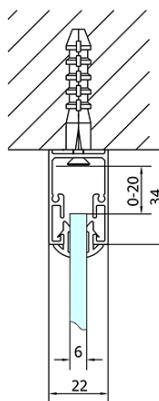

**Właściwości**

**Kolor profilu:** Chrom - Aluminium polerowane  
**Kształt:** Trójściennie  
**Typ otwierania:** Przesuwne  
**Kierunek otwierania:** Uniwersalne  
**Szerokość wejścia:** 630 mm  
**Rodzaj szkła:** Szkło czyste  
**Grubość szkła:** 6 mm  
**Właściwości:** Z profilami  
**Waga / szt.:** 97.0 kg  
**Opakowanie:** 5 szt.  
**Gwarancja:** 2 lata

**EASY kabina prysznicowa trójścienna 1500x800mm,  
wariant L/P, szkło czyste**

**Karta techniczna**

EL1015L  
EL1115L  
EL1215L  
EL1315L  
EL1415L  
EL1515L  
EL1815L

EL3115  
EL3215  
EL3315  
EL3415

EL3115  
EL3215  
EL3315  
EL3415

EL1015R  
EL1115R  
EL1215R  
EL1315R  
EL1415R  
EL1515R  
EL1815R

	B
EL3115	680-700
EL3215	780-800
EL3315	880-900
EL3415	980-1000

	A	C	D
EL1015	990-1030	470	400
EL1115	1090-1130	500	430
EL1215	1190-1230	530	480
EL1315	1290-1330	590	530
EL1415	1390-1430	640	580
EL1515	1490-1530	690	630
EL1815	1590-1630	740	680