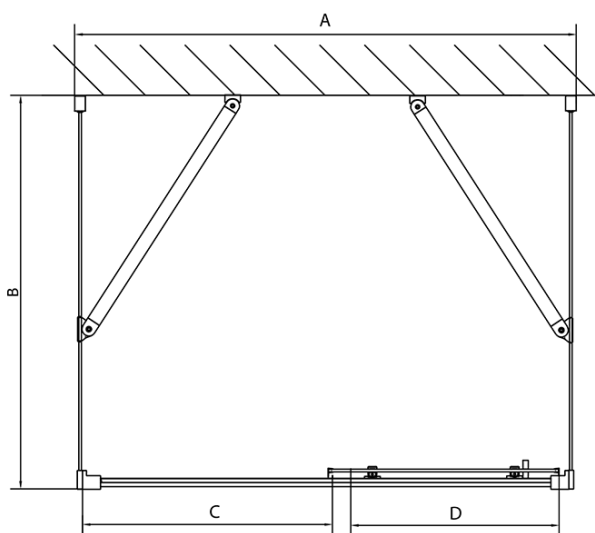

**Właściwości**

**Kolor profilu:** Chrom - Aluminium polerowane  
**Kształt:** Trójściennie  
**Typ otwierania:** Przesuwne  
**Kierunek otwierania:** Uniwersalne  
**Szerokość wejścia:** 630 mm  
**Rodzaj szkła:** Szkło czyste  
**Grubość szkła:** 6 mm  
**Właściwości:** Z profilami  
**Waga / szt.:** 97.0 kg  
**Opakowanie:** 5 szt.  
**Gwarancja:** 2 lata

**EASY kabina prysznicowa trójścienna 1500x800mm,  
wariant L/P, szkło czyste**

**Karta techniczna**

EL1015L  
EL1115L  
EL1215L  
EL1315L  
EL1415L  
EL1515L  
EL1815L

EL3115  
EL3215  
EL3315  
EL3415

EL3115  
EL3215  
EL3315  
EL3415

EL1015R  
EL1115R  
EL1215R  
EL1315R  
EL1415R  
EL1515R  
EL1815R

	B
EL3115	680-700
EL3215	780-800
EL3315	880-900
EL3415	980-1000

	A	C	D
EL1015	990-1030	470	400
EL1115	1090-1130	500	430
EL1215	1190-1230	530	480
EL1315	1290-1330	590	530
EL1415	1390-1430	640	580
EL1515	1490-1530	690	630
EL1815	1590-1630	740	680