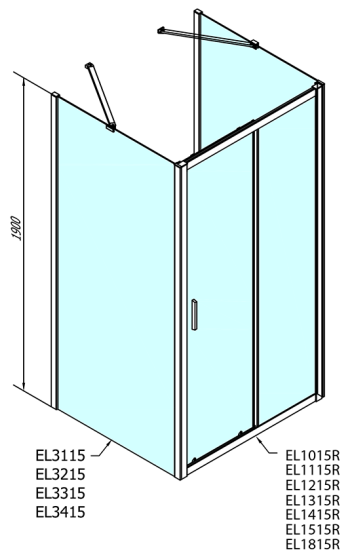

EASY kabina prysznicowa trójsienna 1500x800mm, wariant L/P, szkło czyste

Kod: EL1515EL3215EL3215

Rozmiary

Szerokość: 1500 mm

Wysokość: 1900 mm

Głębokość: 800 mm

Właściwości

Gwarancja: 2 lata

Karta techniczna

	B
EL3115	680-700
EL3215	780-800
EL3315	880-900
EL3415	980-1000

	A	C	D
EL1015	990-1030	470	400
EL1115	1090-1130	500	430
EL1215	1190-1230	530	480
EL1315	1290-1330	590	530
EL1415	1390-1430	640	580
EL1515	1490-1530	690	630
EL1815	1590-1630	740	680