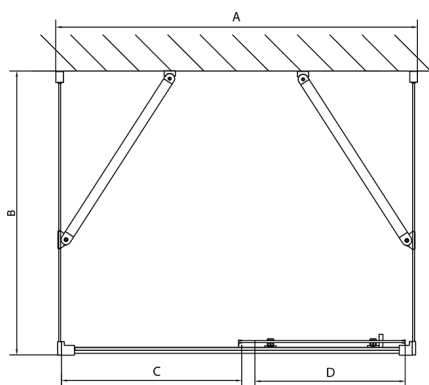

EASY kabina prysznicowa trójsienna 1500x800mm, wariant L/P, szkło czyste

Kod: EL1515EL3215EL3215

Rozmiary

Szerokość: 1500 mm

Wysokość: 1900 mm

Głębokość: 800 mm

Właściwości

Gwarancja: 2 lata

Karta techniczna

	B
EL3115	680-700
EL3215	780-800
EL3315	880-900
EL3415	980-1000

	A	C	D
EL1015	990-1030	470	400
EL1115	1090-1130	500	430
EL1215	1190-1230	530	480
EL1315	1290-1330	590	530
EL1415	1390-1430	640	580
EL1515	1490-1530	690	630
EL1815	1590-1630	740	680