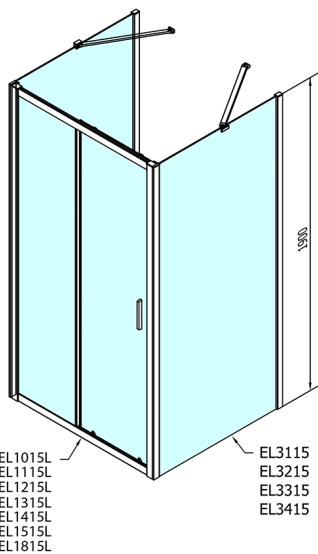

EASY kabina prysznicowa trójsienna 1500x800mm, wariant L/P, szkło czyste

Kod: EL1515EL3215EL3215

Rozmiary

Szerokość: 1500 mm

Wysokość: 1900 mm

Głębokość: 800 mm

Właściwości

Gwarancja: 2 lata

Karta techniczna

	B
EL3115	680-700
EL3215	780-800
EL3315	880-900
EL3415	980-1000

	A	C	D
EL1015	990-1030	470	400
EL1115	1090-1130	500	430
EL1215	1190-1230	530	480
EL1315	1290-1330	590	530
EL1415	1390-1430	640	580
EL1515	1490-1530	690	630
EL1815	1590-1630	740	680