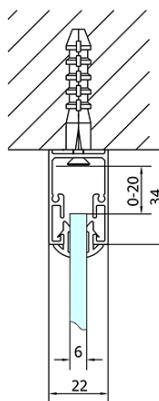

**Głębokość:** 700 mm

**Właściwości**

**Kolor profilu:** Chrom - Aluminium polerowane

**Kształt:** Trójścienne

**Typ otwierania:** Przesuwne

**Kierunek otwierania:** Uniwersalne

**Szerokość wejścia:** 630 mm

**Karta techniczna**

EL1015L  
EL1115L  
EL1215L  
EL1315L  
EL1415L  
EL1515L  
EL1815L

EL3115  
EL3215  
EL3315  
EL3415

EL3115  
EL3215  
EL3315  
EL3415

EL1015R  
EL1115R  
EL1215R  
EL1315R  
EL1415R  
EL1515R  
EL1815R

	B
EL3115	680-700
EL3215	780-800
EL3315	880-900
EL3415	980-1000

	A	C	D
EL1015	990-1030	470	400
EL1115	1090-1130	500	430
EL1215	1190-1230	530	480
EL1315	1290-1330	590	530
EL1415	1390-1430	640	580
EL1515	1490-1530	690	630
EL1815	1590-1630	740	680