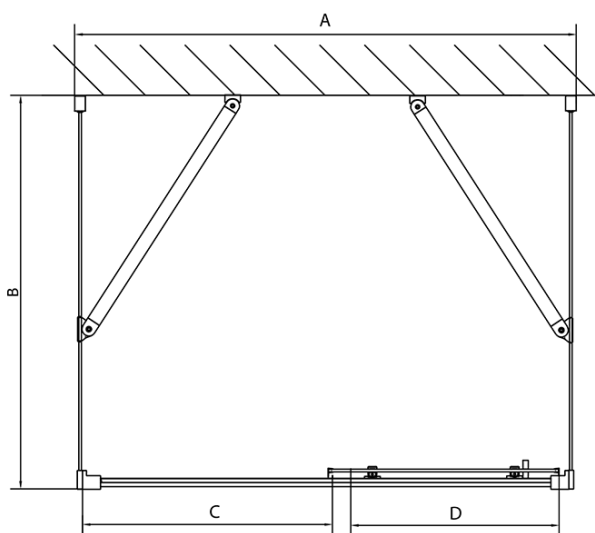

**Głębokość:** 700 mm

**Właściwości**

**Kolor profilu:** Chrom - Aluminium polerowane

**Kształt:** Trójścienne

**Typ otwierania:** Przesuwne

**Kierunek otwierania:** Uniwersalne

**Szerokość wejścia:** 630 mm

**Karta techniczna**

EL1015L  
EL1115L  
EL1215L  
EL1315L  
EL1415L  
EL1515L  
EL1815L

EL3115  
EL3215  
EL3315  
EL3415

EL3115  
EL3215  
EL3315  
EL3415

EL1015R  
EL1115R  
EL1215R  
EL1315R  
EL1415R  
EL1515R  
EL1815R

	B
EL3115	680-700
EL3215	780-800
EL3315	880-900
EL3415	980-1000

	A	C	D
EL1015	990-1030	470	400
EL1115	1090-1130	500	430
EL1215	1190-1230	530	480
EL1315	1290-1330	590	530
EL1415	1390-1430	640	580
EL1515	1490-1530	690	630
EL1815	1590-1630	740	680