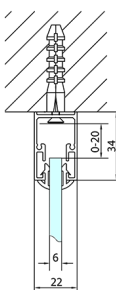

EASY kabina prysznicowa trójsienna 1500x700mm, wariant L/P, szkło czyste

Kod: EL1515EL3115EL3115

Rozmiary

Szerokość: 1500 mm

Wysokość: 1900 mm

Głębokość: 700 mm

Właściwości

Gwarancja: 2 lata

Karta techniczna

	B
EL3115	680-700
EL3215	780-800
EL3315	880-900
EL3415	980-1000

	A	C	D
EL1015	990-1030	470	400
EL1115	1090-1130	500	430
EL1215	1190-1230	530	480
EL1315	1290-1330	590	530
EL1415	1390-1430	640	580
EL1515	1490-1530	690	630
EL1815	1590-1630	740	680