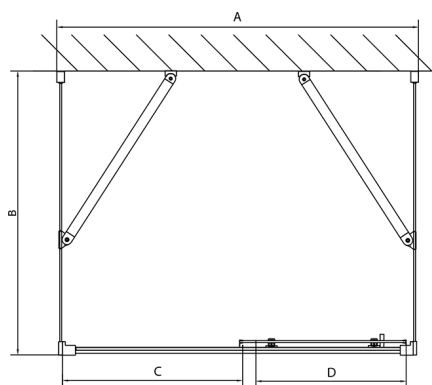

EASY kabina prysznicowa trójsienna 1500x700mm, wariant L/P, szkło czyste

Kod: EL1515EL3115EL3115

Rozmiary

Szerokość: 1500 mm

Wysokość: 1900 mm

Głębokość: 700 mm

Właściwości

Gwarancja: 2 lata

Karta techniczna

	B
EL3115	680-700
EL3215	780-800
EL3315	880-900
EL3415	980-1000

	A	C	D
EL1015	990-1030	470	400
EL1115	1090-1130	500	430
EL1215	1190-1230	530	480
EL1315	1290-1330	590	530
EL1415	1390-1430	640	580
EL1515	1490-1530	690	630
EL1815	1590-1630	740	680