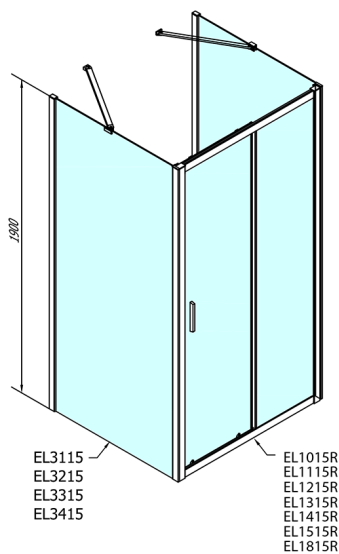

EASY kabina prysznicowa trójsienna 1500x700mm, wariant L/P, szkło czyste

Kod: EL1515EL3115EL3115

Rozmiary

Szerokość: 1500 mm

Wysokość: 1900 mm

Głębokość: 700 mm

Właściwości

Gwarancja: 2 lata

Karta techniczna

	B
EL3115	680-700
EL3215	780-800
EL3315	880-900
EL3415	980-1000

	A	C	D
EL1015	990-1030	470	400
EL1115	1090-1130	500	430
EL1215	1190-1230	530	480
EL1315	1290-1330	590	530
EL1415	1390-1430	640	580
EL1515	1490-1530	690	630
EL1815	1590-1630	740	680