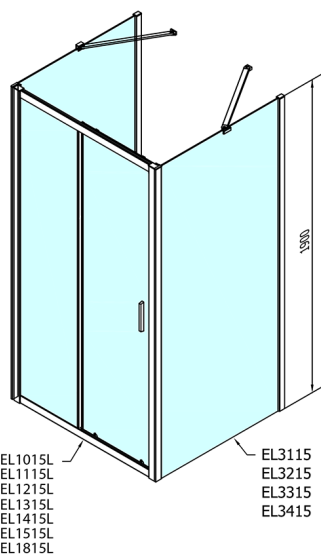

EASY kabina prysznicowa trójsienna 1500x700mm, wariant L/P, szkło czyste

Kod: EL1515EL3115EL3115

Rozmiary

Szerokość: 1500 mm

Wysokość: 1900 mm

Głębokość: 700 mm

Właściwości

Gwarancja: 2 lata

Karta techniczna

	B
EL3115	680-700
EL3215	780-800
EL3315	880-900
EL3415	980-1000

	A	C	D
EL1015	990-1030	470	400
EL1115	1090-1130	500	430
EL1215	1190-1230	530	480
EL1315	1290-1330	590	530
EL1415	1390-1430	640	580
EL1515	1490-1530	690	630
EL1815	1590-1630	740	680