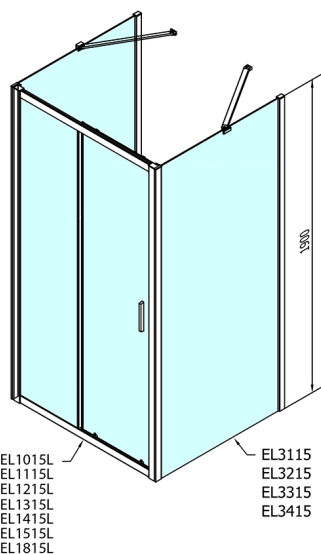

Karta techniczna

	B
EL3115	680-700
EL3215	780-800
EL3315	880-900
EL3415	980-1000

	A	C	D
EL1015	990-1030	470	400
EL1115	1090-1130	500	430
EL1215	1190-1230	530	480
EL1315	1290-1330	590	530
EL1415	1390-1430	640	580
EL1515	1490-1530	690	630
EL1815	1590-1630	740	680