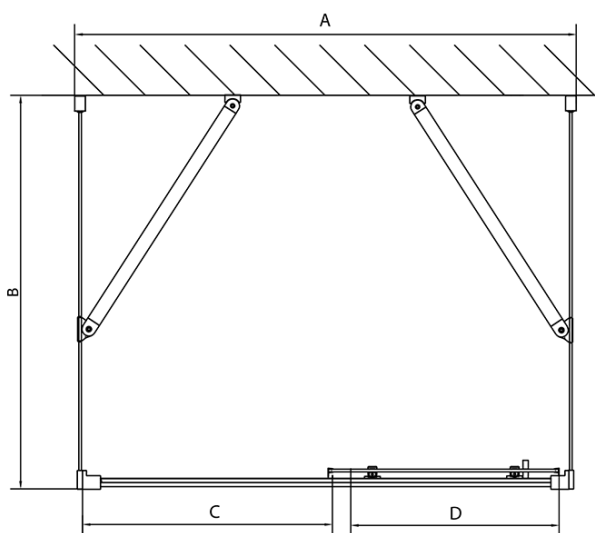

Właściwości

Kolor profilu: Chrom - Aluminium polerowane
Kształt: Trójścienne
Typ otwierania: Przesuwne
Kierunek otwierania: Uniwersalne
Szerokość wejścia: 580 mm
Rodzaj szkła: Szkło czyste
Grubość szkła: 6 mm
Właściwości: Z profilami
Waga / szt.: 100.0 kg
Opakowanie: 5 szt.
Gwarancja: 2 lata

**EASY kabina prysznicowa trójścienna 1400x900mm,
wariant L/P, szkło czyste**

Karta techniczna

EL1015L
EL1115L
EL1215L
EL1315L
EL1415L
EL1515L
EL1815L

EL3115
EL3215
EL3315
EL3415

EL3115
EL3215
EL3315
EL3415

EL1015R
EL1115R
EL1215R
EL1315R
EL1415R
EL1515R
EL1815R

	B
EL3115	680-700
EL3215	780-800
EL3315	880-900
EL3415	980-1000

	A	C	D
EL1015	990-1030	470	400
EL1115	1090-1130	500	430
EL1215	1190-1230	530	480
EL1315	1290-1330	590	530
EL1415	1390-1430	640	580
EL1515	1490-1530	690	630
EL1815	1590-1630	740	680