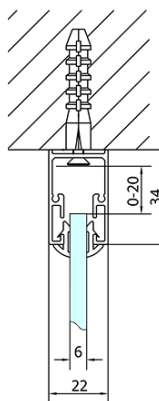

Właściwości

Kolor profilu: Chrom - Aluminium polerowane
Kształt: Trójścienne
Typ otwierania: Przesuwne
Kierunek otwierania: Uniwersalne
Szerokość wejścia: 580 mm
Rodzaj szkła: Szkło czyste
Grubość szkła: 6 mm
Właściwości: Z profilami
Waga / szt.: 100.0 kg
Opakowanie: 5 szt.
Gwarancja: 2 lata

**EASY kabina prysznicowa trójścienna 1400x900mm,
wariant L/P, szkło czyste**

Karta techniczna

EL1015L
EL1115L
EL1215L
EL1315L
EL1415L
EL1515L
EL1815L

EL3115
EL3215
EL3315
EL3415

EL3115
EL3215
EL3315
EL3415

EL1015R
EL1115R
EL1215R
EL1315R
EL1415R
EL1515R
EL1815R

	B
EL3115	680-700
EL3215	780-800
EL3315	880-900
EL3415	980-1000

	A	C	D
EL1015	990-1030	470	400
EL1115	1090-1130	500	430
EL1215	1190-1230	530	480
EL1315	1290-1330	590	530
EL1415	1390-1430	640	580
EL1515	1490-1530	690	630
EL1815	1590-1630	740	680