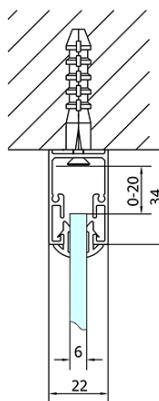

**Głębokość:** 900 mm

**Właściwości**

**Kolor profilu:** Chrom - Aluminium polerowane

**Kształt:** Trójścienne

**Typ otwierania:** Przesuwne

**Kierunek otwierania:** Uniwersalne

**Szerokość wejścia:** 580 mm

**Karta techniczna**

EL1015L  
EL1115L  
EL1215L  
EL1315L  
EL1415L  
EL1515L  
EL1815L

EL3115  
EL3215  
EL3315  
EL3415

EL3115  
EL3215  
EL3315  
EL3415

EL1015R  
EL1115R  
EL1215R  
EL1315R  
EL1415R  
EL1515R  
EL1815R

	B
EL3115	680-700
EL3215	780-800
EL3315	880-900
EL3415	980-1000

	A	C	D
EL1015	990-1030	470	400
EL1115	1090-1130	500	430
EL1215	1190-1230	530	480
EL1315	1290-1330	590	530
EL1415	1390-1430	640	580
EL1515	1490-1530	690	630
EL1815	1590-1630	740	680