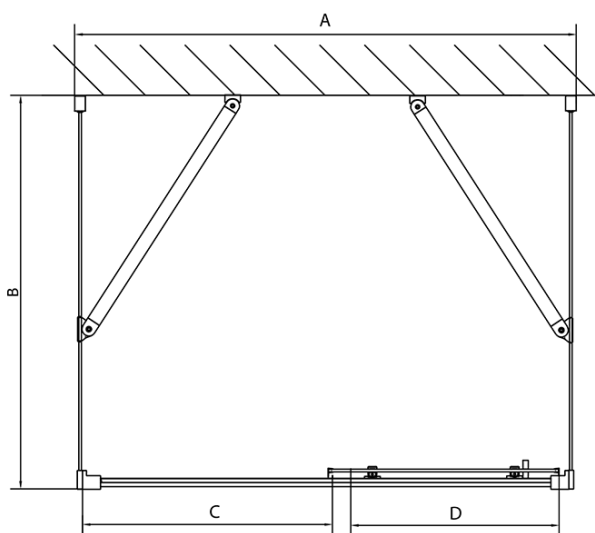

**Głębokość:** 900 mm

**Właściwości**

**Kolor profilu:** Chrom - Aluminium polerowane

**Kształt:** Trójścienne

**Typ otwierania:** Przesuwne

**Kierunek otwierania:** Uniwersalne

**Szerokość wejścia:** 580 mm

**Karta techniczna**

EL1015L  
EL1115L  
EL1215L  
EL1315L  
EL1415L  
EL1515L  
EL1815L

EL3115  
EL3215  
EL3315  
EL3415

EL3115  
EL3215  
EL3315  
EL3415

EL1015R  
EL1115R  
EL1215R  
EL1315R  
EL1415R  
EL1515R  
EL1815R

	B
EL3115	680-700
EL3215	780-800
EL3315	880-900
EL3415	980-1000

	A	C	D
EL1015	990-1030	470	400
EL1115	1090-1130	500	430
EL1215	1190-1230	530	480
EL1315	1290-1330	590	530
EL1415	1390-1430	640	580
EL1515	1490-1530	690	630
EL1815	1590-1630	740	680