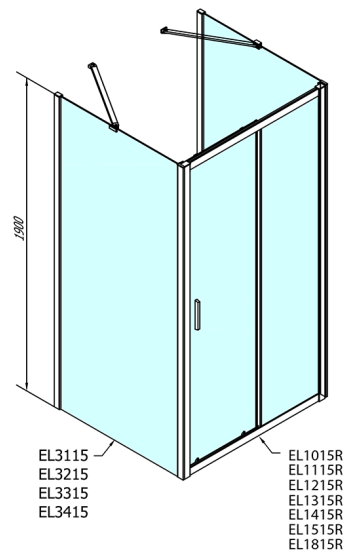

EASY kabina prysznicowa trójsięcienna 1400x900mm, wariant L/P, szkło czyste

Kod: EL1415EL3315EL3315

Rozmiary

Szerokość: 1400 mm

Wysokość: 1900 mm

Głębokość: 900 mm

Właściwości

Gwarancja: 2 lata

Karta techniczna

	B
EL3115	680-700
EL3215	780-800
EL3315	880-900
EL3415	980-1000

	A	C	D
EL1015	990-1030	470	400
EL1115	1090-1130	500	430
EL1215	1190-1230	530	480
EL1315	1290-1330	590	530
EL1415	1390-1430	640	580
EL1515	1490-1530	690	630
EL1815	1590-1630	740	680