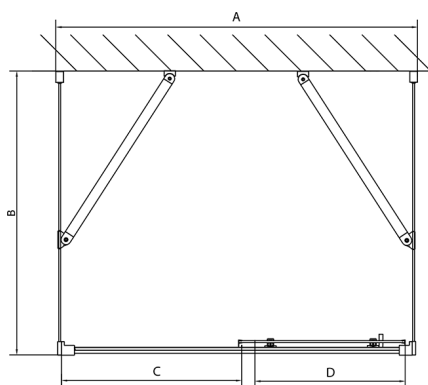

EASY kabina prysznicowa trójsięcienna 1400x900mm, wariant L/P, szkło czyste

Kod: EL1415EL3315EL3315

Rozmiary

Szerokość: 1400 mm

Wysokość: 1900 mm

Głębokość: 900 mm

Właściwości

Gwarancja: 2 lata

Karta techniczna

	B
EL3115	680-700
EL3215	780-800
EL3315	880-900
EL3415	980-1000

	A	C	D
EL1015	990-1030	470	400
EL1115	1090-1130	500	430
EL1215	1190-1230	530	480
EL1315	1290-1330	590	530
EL1415	1390-1430	640	580
EL1515	1490-1530	690	630
EL1815	1590-1630	740	680