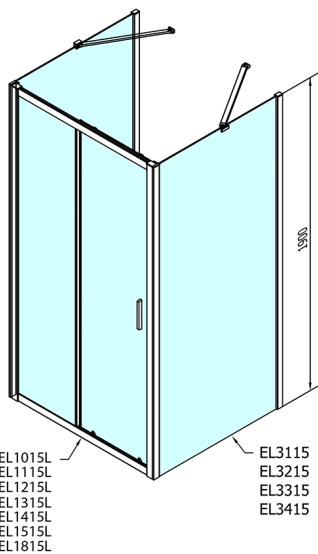

EASY kabina prysznicowa trójsięcienna 1400x900mm, wariant L/P, szkło czyste

Kod: EL1415EL3315EL3315

Rozmiary

Szerokość: 1400 mm

Wysokość: 1900 mm

Głębokość: 900 mm

Właściwości

Gwarancja: 2 lata

Karta techniczna

	B
EL3115	680-700
EL3215	780-800
EL3315	880-900
EL3415	980-1000

	A	C	D
EL1015	990-1030	470	400
EL1115	1090-1130	500	430
EL1215	1190-1230	530	480
EL1315	1290-1330	590	530
EL1415	1390-1430	640	580
EL1515	1490-1530	690	630
EL1815	1590-1630	740	680