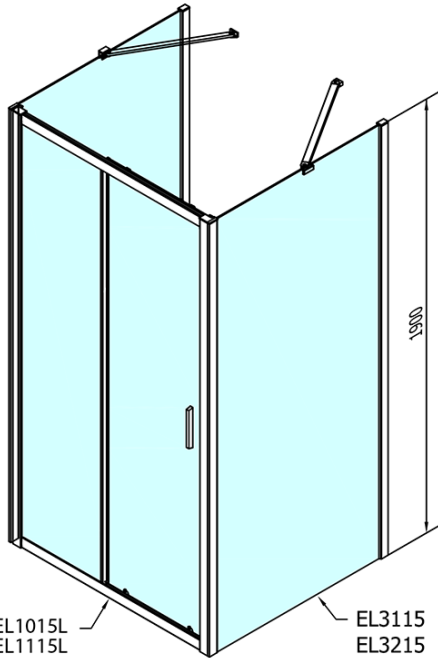

**EASY kabina prysznicowa trójścienna 1400x800mm,
wariant L/P, szkło czyste**

Kod: EL1415EL3215EL3215

Podstawowe informacje

Marka: Polysan

Seria: EASY

Rozmiary

Szerokość: 1400 mm

Wysokość: 1900 mm

Głębokość: 800 mm

Właściwości

Kolor profilu: Chrom - Aluminium polerowane

Kształt: Trójścienne

Typ otwierania: Przesuwne

Kierunek otwierania: Uniwersalne

Szerokość wejścia: 580 mm

Rodzaj szkła: Szkło czyste

Grubość szkła: 6 mm

Właściwości: Z profilami

Waga / szt.: 94.0 kg

Opakowanie: 5 szt.

Gwarancja: 2 lata

**EASY kabina prysznicowa trójścienna 1400x800mm,
wariant L/P, szkło czyste**

Karta techniczna

EL1015L
EL1115L
EL1215L
EL1315L
EL1415L
EL1515L
EL1815L

EL3115
EL3215
EL3315
EL3415

EL3115
EL3215
EL3315
EL3415

EL1015R
EL1115R
EL1215R
EL1315R
EL1415R
EL1515R
EL1815R

	B
EL3115	680-700
EL3215	780-800
EL3315	880-900
EL3415	980-1000

	A	C	D
EL1015	990-1030	470	400
EL1115	1090-1130	500	430
EL1215	1190-1230	530	480
EL1315	1290-1330	590	530
EL1415	1390-1430	640	580
EL1515	1490-1530	690	630
EL1815	1590-1630	740	680