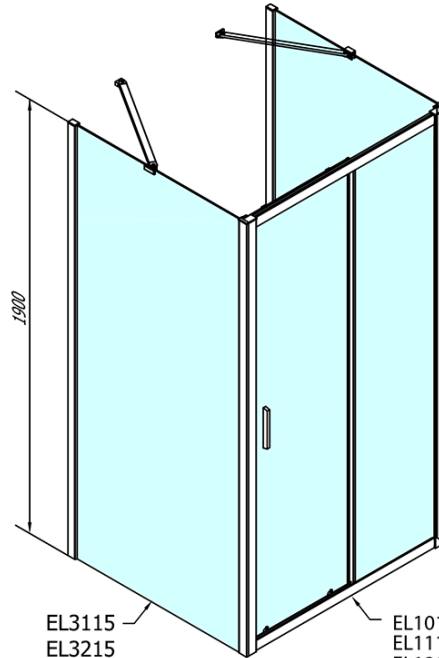

**EASY kabina prysznicowa trójścienna 1400x800mm,
wariant L/P, szkło czyste**

Kod: EL1415EL3215EL3215

Podstawowe informacje

Marka: Polysan

Seria: EASY

Rozmiary

Szerokość: 1400 mm

Wysokość: 1900 mm

Głębokość: 800 mm

Właściwości

Kolor profilu: Chrom - Aluminium polerowane

Kształt: Trójścienne

Typ otwierania: Przesuwne

Kierunek otwierania: Uniwersalne

Szerokość wejścia: 580 mm

Rodzaj szkła: Szkło czyste

Grubość szkła: 6 mm

Właściwości: Z profilami

Waga / szt.: 94.0 kg

Opakowanie: 5 szt.

Gwarancja: 2 lata

**EASY kabina prysznicowa trójścienna 1400x800mm,
wariant L/P, szkło czyste**

Karta techniczna

EL1015L
EL1115L
EL1215L
EL1315L
EL1415L
EL1515L
EL1815L

EL3115
EL3215
EL3315
EL3415

EL3115
EL3215
EL3315
EL3415

EL1015R
EL1115R
EL1215R
EL1315R
EL1415R
EL1515R
EL1815R

	B
EL3115	680-700
EL3215	780-800
EL3315	880-900
EL3415	980-1000

	A	C	D
EL1015	990-1030	470	400
EL1115	1090-1130	500	430
EL1215	1190-1230	530	480
EL1315	1290-1330	590	530
EL1415	1390-1430	640	580
EL1515	1490-1530	690	630
EL1815	1590-1630	740	680