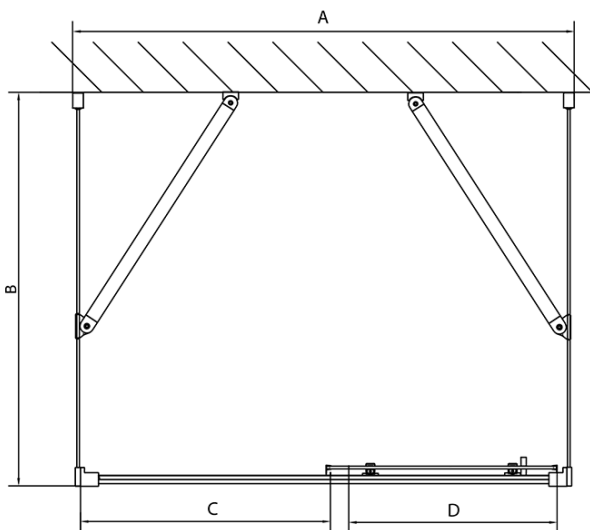

Głębokość: 800 mm

Właściwości

Kolor profilu: Chrom - Aluminium polerowane

Kształt: Trójścienne

Typ otwierania: Przesuwne

Kierunek otwierania: Uniwersalne

Szerokość wejścia: 580 mm

Rodzaj szkła: Szkło czyste

Grubość szkła: 6 mm

Właściwości: Z profilami

Waga / szt.: 94.0 kg

Opakowanie: 5 szt.

Gwarancja: 2 lata

**EASY kabina prysznicowa trójścienna 1400x800mm,
wariant L/P, szkło czyste**

Karta techniczna

EL1015L
EL1115L
EL1215L
EL1315L
EL1415L
EL1515L
EL1815L

EL3115
EL3215
EL3315
EL3415

EL3115
EL3215
EL3315
EL3415

EL1015R
EL1115R
EL1215R
EL1315R
EL1415R
EL1515R
EL1815R

	B
EL3115	680-700
EL3215	780-800
EL3315	880-900
EL3415	980-1000

	A	C	D
EL1015	990-1030	470	400
EL1115	1090-1130	500	430
EL1215	1190-1230	530	480
EL1315	1290-1330	590	530
EL1415	1390-1430	640	580
EL1515	1490-1530	690	630
EL1815	1590-1630	740	680