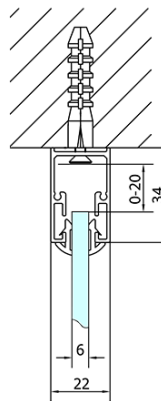

Głębokość: 800 mm

Właściwości

Kolor profilu: Chrom - Aluminium polerowane

Kształt: Trójścienne

Typ otwierania: Przesuwne

Kierunek otwierania: Uniwersalne

Szerokość wejścia: 580 mm

Rodzaj szkła: Szkło czyste

Grubość szkła: 6 mm

Właściwości: Z profilami

Waga / szt.: 94.0 kg

Opakowanie: 5 szt.

Gwarancja: 2 lata

**EASY kabina prysznicowa trójścienna 1400x800mm,
wariant L/P, szkło czyste**

Karta techniczna

EL1015L
EL1115L
EL1215L
EL1315L
EL1415L
EL1515L
EL1815L

EL3115
EL3215
EL3315
EL3415

EL3115
EL3215
EL3315
EL3415

EL1015R
EL1115R
EL1215R
EL1315R
EL1415R
EL1515R
EL1815R

	B
EL3115	680-700
EL3215	780-800
EL3315	880-900
EL3415	980-1000

	A	C	D
EL1015	990-1030	470	400
EL1115	1090-1130	500	430
EL1215	1190-1230	530	480
EL1315	1290-1330	590	530
EL1415	1390-1430	640	580
EL1515	1490-1530	690	630
EL1815	1590-1630	740	680