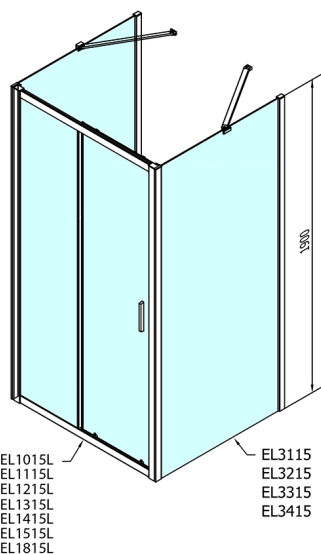

EASY kabina prysznicowa trójsienna 1400x800mm, wariant L/P, szkło czyste

Kod: EL1415EL3215EL3215

Rozmiary

Szerokość: 1400 mm

Wysokość: 1900 mm

Głębokość: 800 mm

Właściwości

Gwarancja: 2 lata

Karta techniczna

	B
EL3115	680-700
EL3215	780-800
EL3315	880-900
EL3415	980-1000

	A	C	D
EL1015	990-1030	470	400
EL1115	1090-1130	500	430
EL1215	1190-1230	530	480
EL1315	1290-1330	590	530
EL1415	1390-1430	640	580
EL1515	1490-1530	690	630
EL1815	1590-1630	740	680