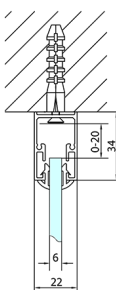

EASY kabina prysznicowa trójsienna 1400x800mm, wariant L/P, szkło czyste

Kod: EL1415EL3215EL3215

Rozmiary

Szerokość: 1400 mm

Wysokość: 1900 mm

Głębokość: 800 mm

Właściwości

Gwarancja: 2 lata

Karta techniczna

	B
EL3115	680-700
EL3215	780-800
EL3315	880-900
EL3415	980-1000

	A	C	D
EL1015	990-1030	470	400
EL1115	1090-1130	500	430
EL1215	1190-1230	530	480
EL1315	1290-1330	590	530
EL1415	1390-1430	640	580
EL1515	1490-1530	690	630
EL1815	1590-1630	740	680