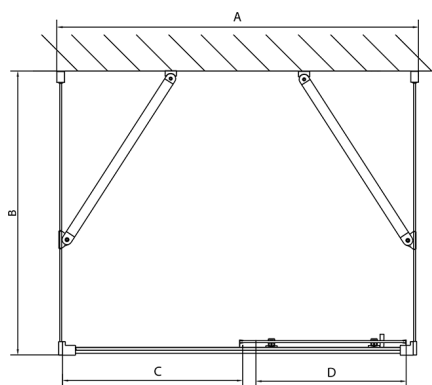

EASY kabina prysznicowa trójsienna 1400x800mm, wariant L/P, szkło czyste

Kod: EL1415EL3215EL3215

Rozmiary

Szerokość: 1400 mm

Wysokość: 1900 mm

Głębokość: 800 mm

Właściwości

Gwarancja: 2 lata

Karta techniczna

	B
EL3115	680-700
EL3215	780-800
EL3315	880-900
EL3415	980-1000

	A	C	D
EL1015	990-1030	470	400
EL1115	1090-1130	500	430
EL1215	1190-1230	530	480
EL1315	1290-1330	590	530
EL1415	1390-1430	640	580
EL1515	1490-1530	690	630
EL1815	1590-1630	740	680