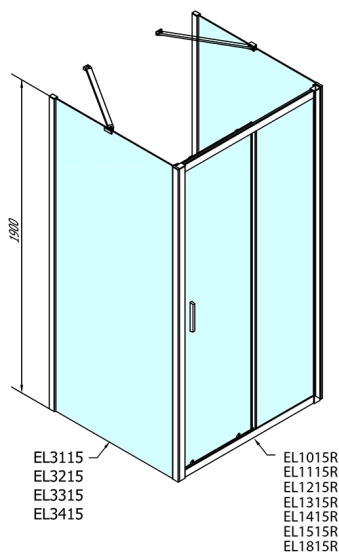

EASY kabina prysznicowa trójsienna 1400x800mm, wariant L/P, szkło czyste

Kod: EL1415EL3215EL3215

Rozmiary

Szerokość: 1400 mm

Wysokość: 1900 mm

Głębokość: 800 mm

Właściwości

Gwarancja: 2 lata

Karta techniczna

	B
EL3115	680-700
EL3215	780-800
EL3315	880-900
EL3415	980-1000

	A	C	D
EL1015	990-1030	470	400
EL1115	1090-1130	500	430
EL1215	1190-1230	530	480
EL1315	1290-1330	590	530
EL1415	1390-1430	640	580
EL1515	1490-1530	690	630
EL1815	1590-1630	740	680