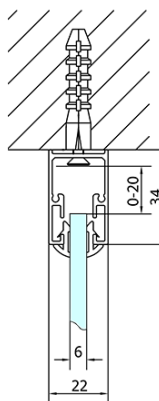

**Wysokość:** 1900 mm

**Głębokość:** 1000 mm

**Właściwości**

**Kolor profilu:** Chrom - Aluminium polerowane

**Kształt:** Trójściennie

**Typ otwierania:** Przesuwne

**Kierunek otwierania:** Uniwersalne

**Szerokość wejścia:** 530 mm

**Karta techniczna**

EL1015L  
 EL1115L  
 EL1215L  
 EL1315L  
 EL1415L  
 EL1515L  
 EL1815L

EL3115  
 EL3215  
 EL3315  
 EL3415

EL3115  
 EL3215  
 EL3315  
 EL3415

EL1015R  
 EL1115R  
 EL1215R  
 EL1315R  
 EL1415R  
 EL1515R  
 EL1815R

	B
EL3115	680-700
EL3215	780-800
EL3315	880-900
EL3415	980-1000

	A	C	D
EL1015	990-1030	470	400
EL1115	1090-1130	500	430
EL1215	1190-1230	530	480
EL1315	1290-1330	590	530
EL1415	1390-1430	640	580
EL1515	1490-1530	690	630
EL1815	1590-1630	740	680