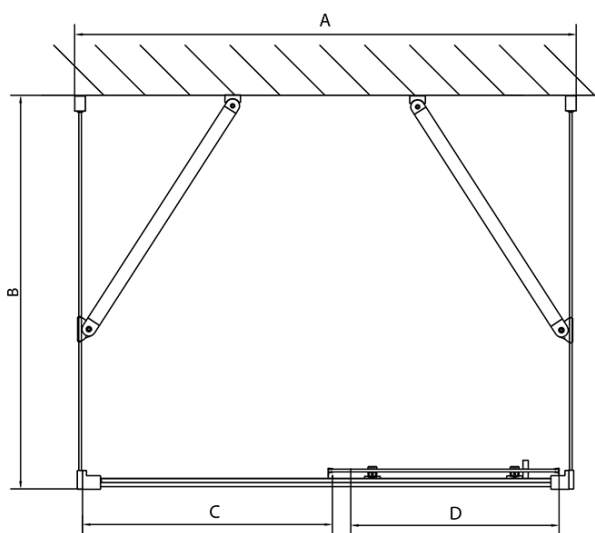

**Wysokość:** 1900 mm

**Głębokość:** 1000 mm

**Właściwości**

**Kolor profilu:** Chrom - Aluminium polerowane

**Kształt:** Trójściennie

**Typ otwierania:** Przesuwne

**Kierunek otwierania:** Uniwersalne

**Szerokość wejścia:** 530 mm

**Karta techniczna**

EL1015L  
 EL1115L  
 EL1215L  
 EL1315L  
 EL1415L  
 EL1515L  
 EL1815L

EL3115  
 EL3215  
 EL3315  
 EL3415

EL3115  
 EL3215  
 EL3315  
 EL3415

EL1015R  
 EL1115R  
 EL1215R  
 EL1315R  
 EL1415R  
 EL1515R  
 EL1815R

	B
EL3115	680-700
EL3215	780-800
EL3315	880-900
EL3415	980-1000

	A	C	D
EL1015	990-1030	470	400
EL1115	1090-1130	500	430
EL1215	1190-1230	530	480
EL1315	1290-1330	590	530
EL1415	1390-1430	640	580
EL1515	1490-1530	690	630
EL1815	1590-1630	740	680