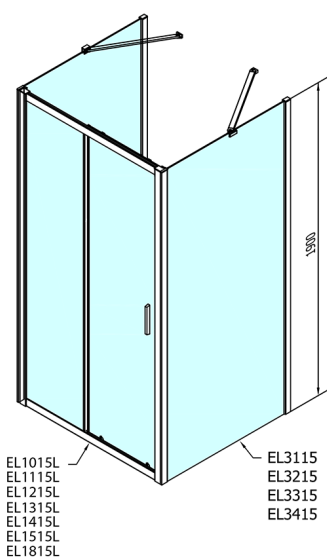

EASY kabina prysznicowa trójścienna 1300x1000mm, wariant L/P, szkło czyste

Kod: EL1315EL3415EL3415

Rozmiary

Szerokość: 1300 mm
Wysokość: 1900 mm
Głębokość: 1000 mm

Właściwości

Gwarancja: 2 lata

Karta techniczna

| | B |
|--------|----------|
| EL3115 | 680-700 |
| EL3215 | 780-800 |
| EL3315 | 880-900 |
| EL3415 | 980-1000 |

| | A | C | D |
|--------|-----------|-----|-----|
| EL1015 | 990-1030 | 470 | 400 |
| EL1115 | 1090-1130 | 500 | 430 |
| EL1215 | 1190-1230 | 530 | 480 |
| EL1315 | 1290-1330 | 590 | 530 |
| EL1415 | 1390-1430 | 640 | 580 |
| EL1515 | 1490-1530 | 690 | 630 |
| EL1815 | 1590-1630 | 740 | 680 |