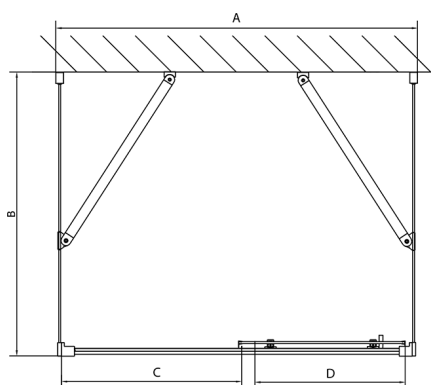

EASY kabina prysznicowa trójścienna 1300x1000mm, wariant L/P, szkło czyste

Kod: EL1315EL3415EL3415

Rozmiary

Szerokość: 1300 mm
Wysokość: 1900 mm
Głębokość: 1000 mm

Właściwości

Gwarancja: 2 lata

Karta techniczna

| | B |
|--------|----------|
| EL3115 | 680-700 |
| EL3215 | 780-800 |
| EL3315 | 880-900 |
| EL3415 | 980-1000 |

| | A | C | D |
|--------|-----------|-----|-----|
| EL1015 | 990-1030 | 470 | 400 |
| EL1115 | 1090-1130 | 500 | 430 |
| EL1215 | 1190-1230 | 530 | 480 |
| EL1315 | 1290-1330 | 590 | 530 |
| EL1415 | 1390-1430 | 640 | 580 |
| EL1515 | 1490-1530 | 690 | 630 |
| EL1815 | 1590-1630 | 740 | 680 |