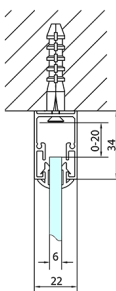

EASY kabina prysznicowa trójścienna 1300x1000mm, wariant L/P, szkło czyste

Kod: EL1315EL3415EL3415

Rozmiary

Szerokość: 1300 mm
Wysokość: 1900 mm
Głębokość: 1000 mm

Właściwości

Gwarancja: 2 lata

Karta techniczna

| | B |
|--------|----------|
| EL3115 | 680-700 |
| EL3215 | 780-800 |
| EL3315 | 880-900 |
| EL3415 | 980-1000 |

| | A | C | D |
|--------|-----------|-----|-----|
| EL1015 | 990-1030 | 470 | 400 |
| EL1115 | 1090-1130 | 500 | 430 |
| EL1215 | 1190-1230 | 530 | 480 |
| EL1315 | 1290-1330 | 590 | 530 |
| EL1415 | 1390-1430 | 640 | 580 |
| EL1515 | 1490-1530 | 690 | 630 |
| EL1815 | 1590-1630 | 740 | 680 |