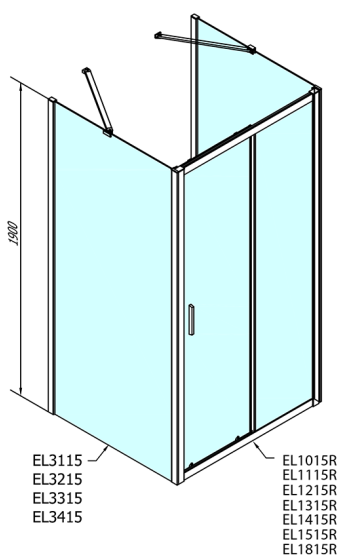

EASY kabina prysznicowa trójścienna 1300x1000mm, wariant L/P, szkło czyste

Kod: EL1315EL3415EL3415

Rozmiary

Szerokość: 1300 mm
Wysokość: 1900 mm
Głębokość: 1000 mm

Właściwości

Gwarancja: 2 lata

Karta techniczna

| | B |
|--------|----------|
| EL3115 | 680-700 |
| EL3215 | 780-800 |
| EL3315 | 880-900 |
| EL3415 | 980-1000 |

| | A | C | D |
|--------|-----------|-----|-----|
| EL1015 | 990-1030 | 470 | 400 |
| EL1115 | 1090-1130 | 500 | 430 |
| EL1215 | 1190-1230 | 530 | 480 |
| EL1315 | 1290-1330 | 590 | 530 |
| EL1415 | 1390-1430 | 640 | 580 |
| EL1515 | 1490-1530 | 690 | 630 |
| EL1815 | 1590-1630 | 740 | 680 |