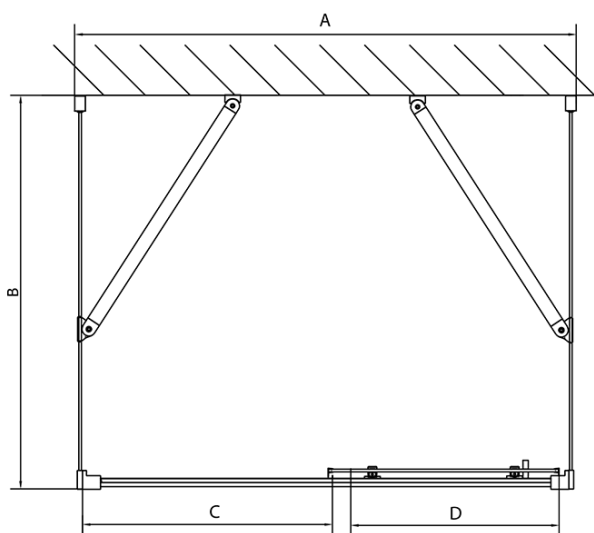

Głębokość: 900 mm

Właściwości

Kolor profilu: Chrom - Aluminium polerowane

Kształt: Trójściennie

Typ otwierania: Przesuwne

Kierunek otwierania: Uniwersalne

Szerokość wejścia: 530 mm

Rodzaj szkła: Szkło czyste

Grubość szkła: 6 mm

Właściwości: Z profilami

Waga / szt.: 97.5 kg

Opakowanie: 5 szt.

Gwarancja: 2 lata

**EASY kabina prysznicowa trójścienna 1300x900mm,
wariant L/P, szkło czyste**

Karta techniczna

EL1015L
EL1115L
EL1215L
EL1315L
EL1415L
EL1515L
EL1815L

EL3115
EL3215
EL3315
EL3415

EL3115
EL3215
EL3315
EL3415

EL1015R
EL1115R
EL1215R
EL1315R
EL1415R
EL1515R
EL1815R

	B
EL3115	680-700
EL3215	780-800
EL3315	880-900
EL3415	980-1000

	A	C	D
EL1015	990-1030	470	400
EL1115	1090-1130	500	430
EL1215	1190-1230	530	480
EL1315	1290-1330	590	530
EL1415	1390-1430	640	580
EL1515	1490-1530	690	630
EL1815	1590-1630	740	680