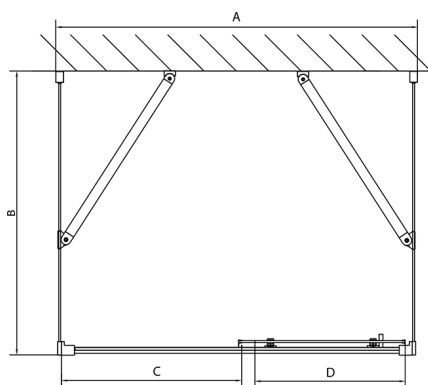

EASY kabina prysznicowa trójsienna 1300x900mm, wariant L/P, szkło czyste

Kod: EL1315EL3315EL3315

Rozmiary

Szerokość: 1300 mm

Wysokość: 1900 mm

Głębokość: 900 mm

Właściwości

Gwarancja: 2 lata

Karta techniczna

	B
EL3115	680-700
EL3215	780-800
EL3315	880-900
EL3415	980-1000

	A	C	D
EL1015	990-1030	470	400
EL1115	1090-1130	500	430
EL1215	1190-1230	530	480
EL1315	1290-1330	590	530
EL1415	1390-1430	640	580
EL1515	1490-1530	690	630
EL1815	1590-1630	740	680