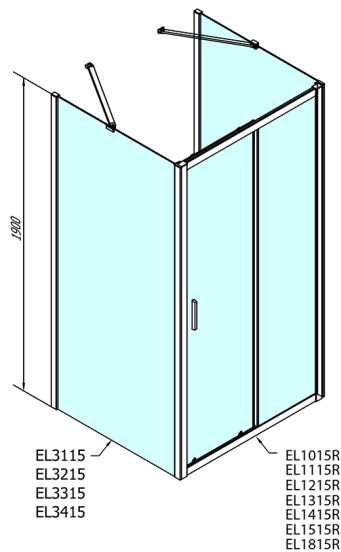

EASY kabina prysznicowa trójsienna 1300x900mm, wariant L/P, szkło czyste

Kod: EL1315EL3315EL3315

Rozmiary

Szerokość: 1300 mm

Wysokość: 1900 mm

Głębokość: 900 mm

Właściwości

Gwarancja: 2 lata

Karta techniczna

	B
EL3115	680-700
EL3215	780-800
EL3315	880-900
EL3415	980-1000

	A	C	D
EL1015	990-1030	470	400
EL1115	1090-1130	500	430
EL1215	1190-1230	530	480
EL1315	1290-1330	590	530
EL1415	1390-1430	640	580
EL1515	1490-1530	690	630
EL1815	1590-1630	740	680