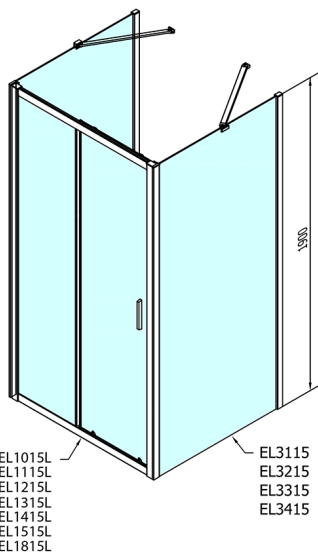

EASY kabina prysznicowa trójsienna 1300x900mm, wariant L/P, szkło czyste

Kod: EL1315EL3315EL3315

Rozmiary

Szerokość: 1300 mm

Wysokość: 1900 mm

Głębokość: 900 mm

Właściwości

Gwarancja: 2 lata

Karta techniczna

	B
EL3115	680-700
EL3215	780-800
EL3315	880-900
EL3415	980-1000

	A	C	D
EL1015	990-1030	470	400
EL1115	1090-1130	500	430
EL1215	1190-1230	530	480
EL1315	1290-1330	590	530
EL1415	1390-1430	640	580
EL1515	1490-1530	690	630
EL1815	1590-1630	740	680