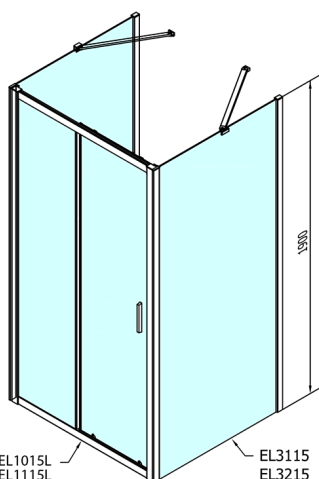

Karta techniczna

EL1015L
EL1115L
EL1215L
EL1315L
EL1415L
EL1515L
EL1815L

EL3115
EL3215
EL3315
EL3415