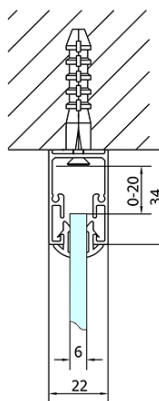

Głębokość: 700 mm

Właściwości

Kolor profilu: Chrom - Aluminium polerowane

Kształt: Trójściennie

Typ otwierania: Przesuwne

Kierunek otwierania: Uniwersalne

Szerokość wejścia: 530 mm

Rodzaj szkła: Szkło czyste

Grubość szkła: 6 mm

Właściwości: Z profilami

Waga / szt.: 85.5 kg

Opakowanie: 5 szt.

Gwarancja: 2 lata

EASY kabina prysznicowa trójścienna 1300x700mm,
L/P, szkło czyste

Karta techniczna

EL1015L
EL1115L
EL1215L
EL1315L
EL1415L
EL1515L
EL1815L

EL3115
EL3215
EL3315
EL3415

EL3115
EL3215
EL3315
EL3415

EL1015R
EL1115R
EL1215R
EL1315R
EL1415R
EL1515R
EL1815R

	B
EL3115	680-700
EL3215	780-800
EL3315	880-900
EL3415	980-1000

	A	C	D
EL1015	990-1030	470	400
EL1115	1090-1130	500	430
EL1215	1190-1230	530	480
EL1315	1290-1330	590	530
EL1415	1390-1430	640	580
EL1515	1490-1530	690	630
EL1815	1590-1630	740	680