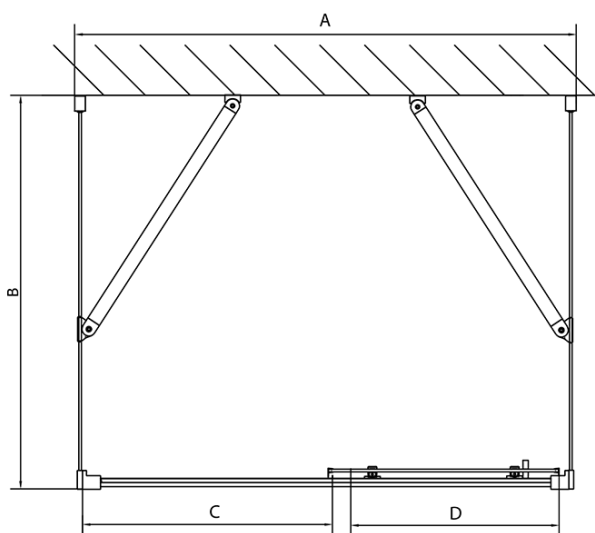

Głębokość: 700 mm

Właściwości

Kolor profilu: Chrom - Aluminium polerowane

Kształt: Trójściennie

Typ otwierania: Przesuwne

Kierunek otwierania: Uniwersalne

Szerokość wejścia: 530 mm

Rodzaj szkła: Szkło czyste

Grubość szkła: 6 mm

Właściwości: Z profilami

Waga / szt.: 85.5 kg

Opakowanie: 5 szt.

Gwarancja: 2 lata

EASY kabina prysznicowa trójścienna 1300x700mm,
L/P, szkło czyste

Karta techniczna

EL1015L
EL1115L
EL1215L
EL1315L
EL1415L
EL1515L
EL1815L

EL3115
EL3215
EL3315
EL3415

EL3115
EL3215
EL3315
EL3415

EL1015R
EL1115R
EL1215R
EL1315R
EL1415R
EL1515R
EL1815R

	B
EL3115	680-700
EL3215	780-800
EL3315	880-900
EL3415	980-1000

	A	C	D
EL1015	990-1030	470	400
EL1115	1090-1130	500	430
EL1215	1190-1230	530	480
EL1315	1290-1330	590	530
EL1415	1390-1430	640	580
EL1515	1490-1530	690	630
EL1815	1590-1630	740	680