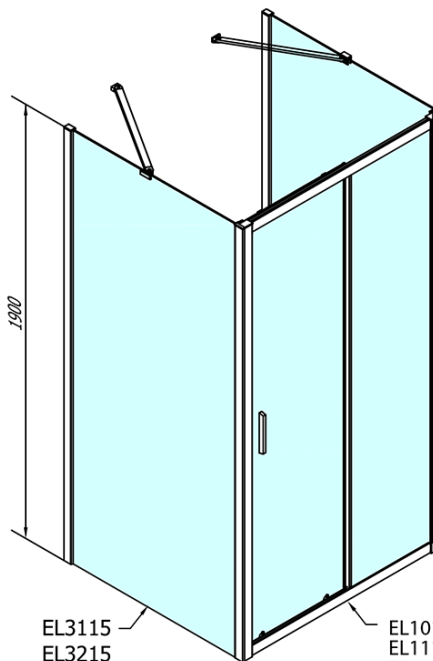

**EASY kabina prysznicowa trójścienna 1300x700mm,
L/P, szkło czyste**

Kod: EL1315EL3115EL3115

Podstawowe informacje

Marka: Polysan

Seria: EASY

Rozmiary

Szerokość: 1300 mm

Wysokość: 1900 mm

Głębokość: 700 mm

Właściwości

Kolor profilu: Chrom - Aluminium polerowane

Kształt: Trójściennie

Typ otwierania: Przesuwne

Kierunek otwierania: Uniwersalne

Szerokość wejścia: 530 mm

Rodzaj szkła: Szkło czyste

Grubość szkła: 6 mm

Właściwości: Z profilami

Waga / szt.: 85.5 kg

Opakowanie: 5 szt.

Gwarancja: 2 lata

EASY kabina prysznicowa trójścienna 1300x700mm,
L/P, szkło czyste

Karta techniczna

EL1015L
EL1115L
EL1215L
EL1315L
EL1415L
EL1515L
EL1815L

EL3115
EL3215
EL3315
EL3415

EL3115
EL3215
EL3315
EL3415

EL1015R
EL1115R
EL1215R
EL1315R
EL1415R
EL1515R
EL1815R

	B
EL3115	680-700
EL3215	780-800
EL3315	880-900
EL3415	980-1000

	A	C	D
EL1015	990-1030	470	400
EL1115	1090-1130	500	430
EL1215	1190-1230	530	480
EL1315	1290-1330	590	530
EL1415	1390-1430	640	580
EL1515	1490-1530	690	630
EL1815	1590-1630	740	680