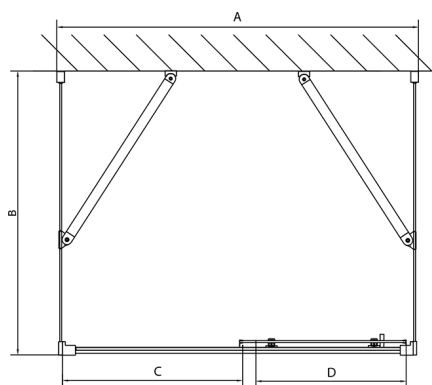

EASY kabina prysznicowa trójsienna 1300x700mm, L/P, szkło czyste

Kod: EL1315EL3115EL3115

Rozmiary

Szerokość: 1300 mm

Wysokość: 1900 mm

Głębokość: 700 mm

Właściwości

Gwarancja: 2 lata

Karta techniczna

	B
EL3115	680-700
EL3215	780-800
EL3315	880-900
EL3415	980-1000

	A	C	D
EL1015	990-1030	470	400
EL1115	1090-1130	500	430
EL1215	1190-1230	530	480
EL1315	1290-1330	590	530
EL1415	1390-1430	640	580
EL1515	1490-1530	690	630
EL1815	1590-1630	740	680