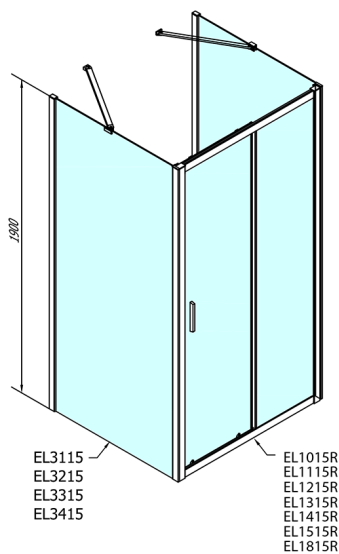

EASY kabina prysznicowa trójsienna 1300x700mm, L/P, szkło czyste

Kod: EL1315EL3115EL3115

Rozmiary

Szerokość: 1300 mm

Wysokość: 1900 mm

Głębokość: 700 mm

Właściwości

Gwarancja: 2 lata

Karta techniczna

	B
EL3115	680-700
EL3215	780-800
EL3315	880-900
EL3415	980-1000

	A	C	D
EL1015	990-1030	470	400
EL1115	1090-1130	500	430
EL1215	1190-1230	530	480
EL1315	1290-1330	590	530
EL1415	1390-1430	640	580
EL1515	1490-1530	690	630
EL1815	1590-1630	740	680