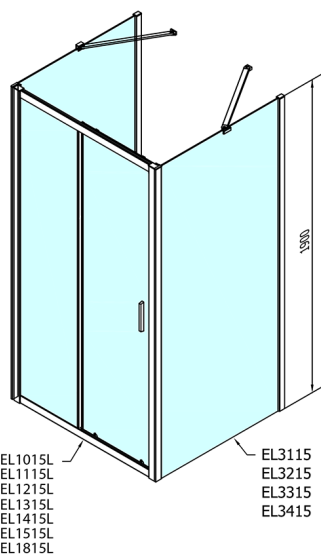

EASY kabina prysznicowa trójsienna 1300x700mm, L/P, szkło czyste

Kod: EL1315EL3115EL3115

Rozmiary

Szerokość: 1300 mm

Wysokość: 1900 mm

Głębokość: 700 mm

Właściwości

Gwarancja: 2 lata

Karta techniczna

	B
EL3115	680-700
EL3215	780-800
EL3315	880-900
EL3415	980-1000

	A	C	D
EL1015	990-1030	470	400
EL1115	1090-1130	500	430
EL1215	1190-1230	530	480
EL1315	1290-1330	590	530
EL1415	1390-1430	640	580
EL1515	1490-1530	690	630
EL1815	1590-1630	740	680