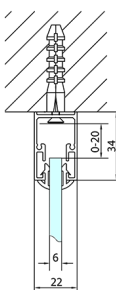

EASY kabina prysznicowa trójsienna 1300x700mm, L/P, szkło czyste

Kod: EL1315EL3115EL3115

Rozmiary

Szerokość: 1300 mm

Wysokość: 1900 mm

Głębokość: 700 mm

Właściwości

Gwarancja: 2 lata

Karta techniczna

	B
EL3115	680-700
EL3215	780-800
EL3315	880-900
EL3415	980-1000

	A	C	D
EL1015	990-1030	470	400
EL1115	1090-1130	500	430
EL1215	1190-1230	530	480
EL1315	1290-1330	590	530
EL1415	1390-1430	640	580
EL1515	1490-1530	690	630
EL1815	1590-1630	740	680