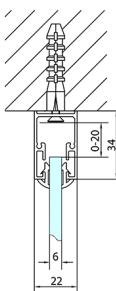

EASY kabina prysznicowa trójścienna 1200x1000mm, wariant L/P, szkło czyste

Kod: EL1215EL3415EL3415

Rozmiary

Szerokość: 1200 mm
Wysokość: 1900 mm
Głębokość: 1000 mm

Właściwości

Gwarancja: 2 lata

Karta techniczna

	B
EL3115	680-700
EL3215	780-800
EL3315	880-900
EL3415	980-1000

	A	C	D
EL1015	990-1030	470	400
EL1115	1090-1130	500	430
EL1215	1190-1230	530	480
EL1315	1290-1330	590	530
EL1415	1390-1430	640	580
EL1515	1490-1530	690	630
EL1815	1590-1630	740	680