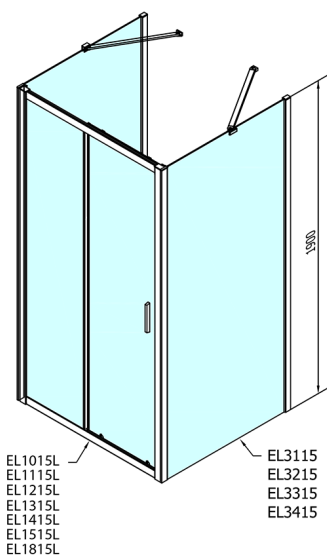

EASY kabina prysznicowa trójścienna 1200x1000mm, wariant L/P, szkło czyste

Kod: EL1215EL3415EL3415

Rozmiary

Szerokość: 1200 mm
Wysokość: 1900 mm
Głębokość: 1000 mm

Właściwości

Gwarancja: 2 lata

Karta techniczna

	B
EL3115	680-700
EL3215	780-800
EL3315	880-900
EL3415	980-1000

	A	C	D
EL1015	990-1030	470	400
EL1115	1090-1130	500	430
EL1215	1190-1230	530	480
EL1315	1290-1330	590	530
EL1415	1390-1430	640	580
EL1515	1490-1530	690	630
EL1815	1590-1630	740	680