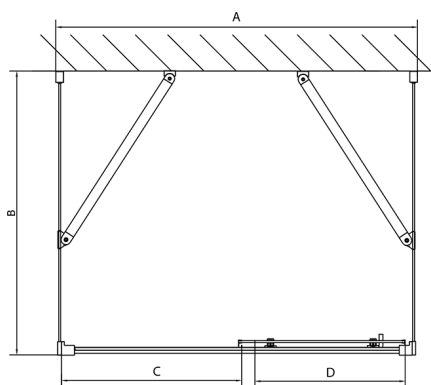

EASY kabina prysznicowa trójścienna 1200x1000mm, wariant L/P, szkło czyste

Kod: EL1215EL3415EL3415

Rozmiary

Szerokość: 1200 mm
Wysokość: 1900 mm
Głębokość: 1000 mm

Właściwości

Gwarancja: 2 lata

Karta techniczna

	B
EL3115	680-700
EL3215	780-800
EL3315	880-900
EL3415	980-1000

	A	C	D
EL1015	990-1030	470	400
EL1115	1090-1130	500	430
EL1215	1190-1230	530	480
EL1315	1290-1330	590	530
EL1415	1390-1430	640	580
EL1515	1490-1530	690	630
EL1815	1590-1630	740	680