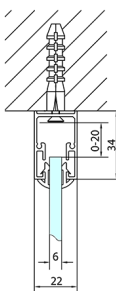

EASY kabina prysznicowa trójścienna 1200x800mm, wariant L/P, szkło czyste

Kod: EL1215EL3215EL3215

Rozmiary

Szerokość: 1200 mm

Wysokość: 1900 mm

Głębokość: 800 mm

Właściwości

Gwarancja: 2 lata

Karta techniczna

EL1015L
EL1115L
EL1215L
EL1315L
EL1415L
EL1515L
EL1815L

EL3115
EL3215
EL3315
EL3415

EL3115
EL3215
EL3315
EL3415

EL1015R
EL1115R
EL1215R
EL1315R
EL1415R
EL1515R
EL1815R

	B
EL3115	680-700
EL3215	780-800
EL3315	880-900
EL3415	980-1000

	A	C	D
EL1015	990-1030	470	400
EL1115	1090-1130	500	430
EL1215	1190-1230	530	480
EL1315	1290-1330	590	530
EL1415	1390-1430	640	580
EL1515	1490-1530	690	630
EL1815	1590-1630	740	680