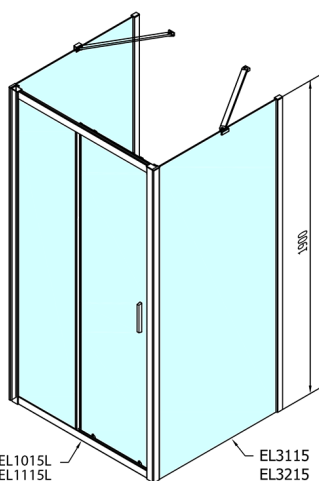

EASY kabina prysznicowa trójścienna 1200x800mm, wariant L/P, szkło czyste

Kod: EL1215EL3215EL3215

Rozmiary

Szerokość: 1200 mm

Wysokość: 1900 mm

Głębokość: 800 mm

Właściwości

Gwarancja: 2 lata

Karta techniczna

EL1015L
EL1115L
EL1215L
EL1315L
EL1415L
EL1515L
EL1815L

EL3115
EL3215
EL3315
EL3415

EL3115
EL3215
EL3315
EL3415

EL1015R
EL1115R
EL1215R
EL1315R
EL1415R
EL1515R
EL1815R

	B
EL3115	680-700
EL3215	780-800
EL3315	880-900
EL3415	980-1000

	A	C	D
EL1015	990-1030	470	400
EL1115	1090-1130	500	430
EL1215	1190-1230	530	480
EL1315	1290-1330	590	530
EL1415	1390-1430	640	580
EL1515	1490-1530	690	630
EL1815	1590-1630	740	680