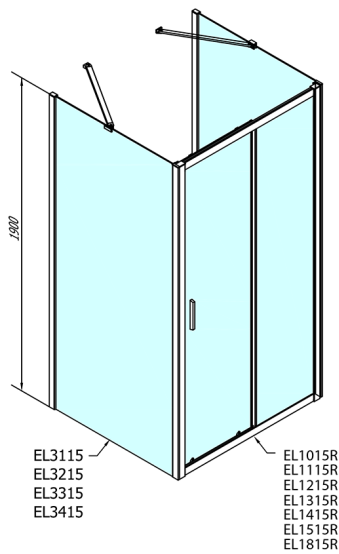

EASY kabina prysznicowa trójsienna 1200x700mm, wariant L/P, szkło czyste

Kod: EL1215EL3115EL3115

Rozmiary

Szerokość: 1200 mm

Wysokość: 1900 mm

Głębokość: 700 mm

Właściwości

Gwarancja: 2 lata

Karta techniczna

	B
EL3115	680-700
EL3215	780-800
EL3315	880-900
EL3415	980-1000

	A	C	D
EL1015	990-1030	470	400
EL1115	1090-1130	500	430
EL1215	1190-1230	530	480
EL1315	1290-1330	590	530
EL1415	1390-1430	640	580
EL1515	1490-1530	690	630
EL1815	1590-1630	740	680