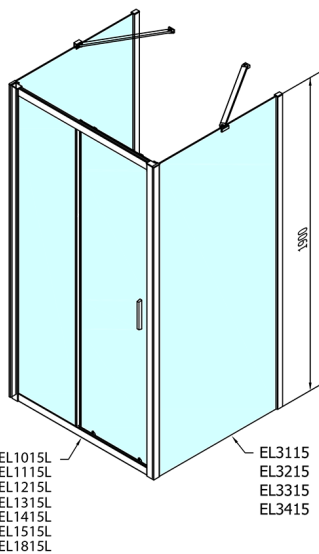

EASY kabina prysznicowa trójsienna 1200x700mm, wariant L/P, szkło czyste

Kod: EL1215EL3115EL3115

Rozmiary

Szerokość: 1200 mm

Wysokość: 1900 mm

Głębokość: 700 mm

Właściwości

Gwarancja: 2 lata

Karta techniczna

	B
EL3115	680-700
EL3215	780-800
EL3315	880-900
EL3415	980-1000

	A	C	D
EL1015	990-1030	470	400
EL1115	1090-1130	500	430
EL1215	1190-1230	530	480
EL1315	1290-1330	590	530
EL1415	1390-1430	640	580
EL1515	1490-1530	690	630
EL1815	1590-1630	740	680