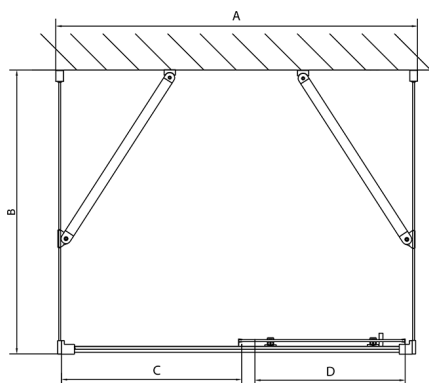

EASY kabina prysznicowa trójsienna 1200x700mm, wariant L/P, szkło czyste

Kod: EL1215EL3115EL3115

Rozmiary

Szerokość: 1200 mm

Wysokość: 1900 mm

Głębokość: 700 mm

Właściwości

Gwarancja: 2 lata

Karta techniczna

	B
EL3115	680-700
EL3215	780-800
EL3315	880-900
EL3415	980-1000

	A	C	D
EL1015	990-1030	470	400
EL1115	1090-1130	500	430
EL1215	1190-1230	530	480
EL1315	1290-1330	590	530
EL1415	1390-1430	640	580
EL1515	1490-1530	690	630
EL1815	1590-1630	740	680