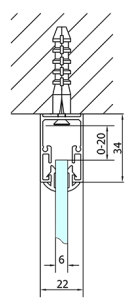

EASY kabina prysznicowa trójsienna 1200x700mm, wariant L/P, szkło czyste

Kod: EL1215EL3115EL3115

Rozmiary

Szerokość: 1200 mm

Wysokość: 1900 mm

Głębokość: 700 mm

Właściwości

Gwarancja: 2 lata

Karta techniczna

	B
EL3115	680-700
EL3215	780-800
EL3315	880-900
EL3415	980-1000

	A	C	D
EL1015	990-1030	470	400
EL1115	1090-1130	500	430
EL1215	1190-1230	530	480
EL1315	1290-1330	590	530
EL1415	1390-1430	640	580
EL1515	1490-1530	690	630
EL1815	1590-1630	740	680