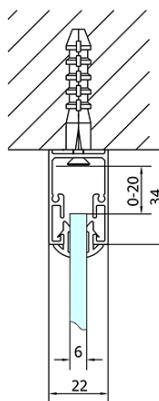

Głębokość: 1000 mm

Właściwości

Kolor profilu: Chrom - Aluminium polerowane

Kształt: Trójścienne

Typ otwierania: Przesuwne

Kierunek otwierania: Uniwersalne

Szerokość wejścia: 430 mm

Rodzaj szkła: Szkło czyste

Grubość szkła: 6 mm

Właściwości: Z profilami

Waga / szt.: 97.5 kg

Opakowanie: 5 szt.

Gwarancja: 2 lata

Karta techniczna

EL1015L
EL1115L
EL1215L
EL1315L
EL1415L
EL1515L
EL1815L

EL3115
EL3215
EL3315
EL3415

EL3115
EL3215
EL3315
EL3415

EL1015R
EL1115R
EL1215R
EL1315R
EL1415R
EL1515R
EL1815R

	B
EL3115	680-700
EL3215	780-800
EL3315	880-900
EL3415	980-1000

	A	C	D
EL1015	990-1030	470	400
EL1115	1090-1130	500	430
EL1215	1190-1230	530	480
EL1315	1290-1330	590	530
EL1415	1390-1430	640	580
EL1515	1490-1530	690	630
EL1815	1590-1630	740	680