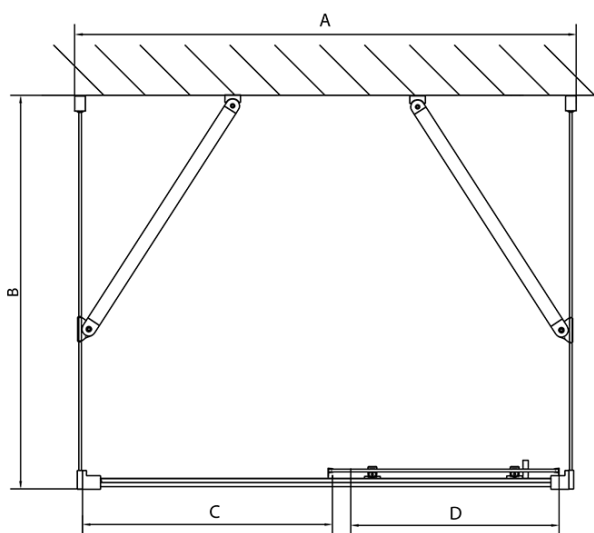

Głębokość: 1000 mm

Właściwości

Kolor profilu: Chrom - Aluminium polerowane

Kształt: Trójścienne

Typ otwierania: Przesuwne

Kierunek otwierania: Uniwersalne

Szerokość wejścia: 430 mm

Rodzaj szkła: Szkło czyste

Grubość szkła: 6 mm

Właściwości: Z profilami

Waga / szt.: 97.5 kg

Opakowanie: 5 szt.

Gwarancja: 2 lata

Karta techniczna

EL1015L
EL1115L
EL1215L
EL1315L
EL1415L
EL1515L
EL1815L

EL3115
EL3215
EL3315
EL3415

EL3115
EL3215
EL3315
EL3415

EL1015R
EL1115R
EL1215R
EL1315R
EL1415R
EL1515R
EL1815R

	B
EL3115	680-700
EL3215	780-800
EL3315	880-900
EL3415	980-1000

	A	C	D
EL1015	990-1030	470	400
EL1115	1090-1130	500	430
EL1215	1190-1230	530	480
EL1315	1290-1330	590	530
EL1415	1390-1430	640	580
EL1515	1490-1530	690	630
EL1815	1590-1630	740	680