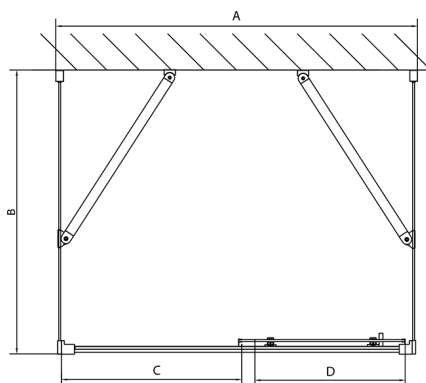

EASY kabina prysznicowa trójsięcienna 1100x1000mm, L/P, szkło czyste

Kod: EL1115EL3415EL3415

Rozmiary

Szerokość: 1100 mm
 Wysokość: 1900 mm
 Głębokość: 1000 mm

Właściwości

Gwarancja: 2 lata

Karta techniczna

	B
EL3115	680-700
EL3215	780-800
EL3315	880-900
EL3415	980-1000

	A	C	D
EL1015	990-1030	470	400
EL1115	1090-1130	500	430
EL1215	1190-1230	530	480
EL1315	1290-1330	590	530
EL1415	1390-1430	640	580
EL1515	1490-1530	690	630
EL1815	1590-1630	740	680