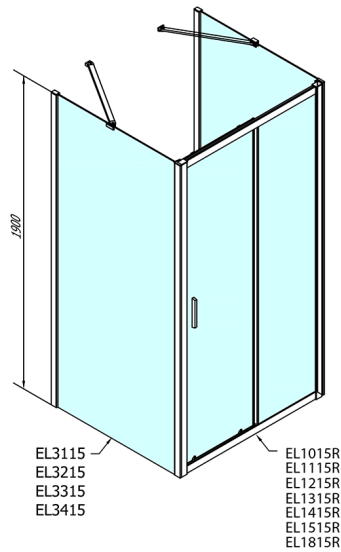

EASY kabina prysznicowa trójsięcienna 1100x1000mm, L/P, szkło czyste

Kod: EL1115EL3415EL3415

Rozmiary

Szerokość: 1100 mm
 Wysokość: 1900 mm
 Głębokość: 1000 mm

Właściwości

Gwarancja: 2 lata

Karta techniczna

	B
EL3115	680-700
EL3215	780-800
EL3315	880-900
EL3415	980-1000

	A	C	D
EL1015	990-1030	470	400
EL1115	1090-1130	500	430
EL1215	1190-1230	530	480
EL1315	1290-1330	590	530
EL1415	1390-1430	640	580
EL1515	1490-1530	690	630
EL1815	1590-1630	740	680