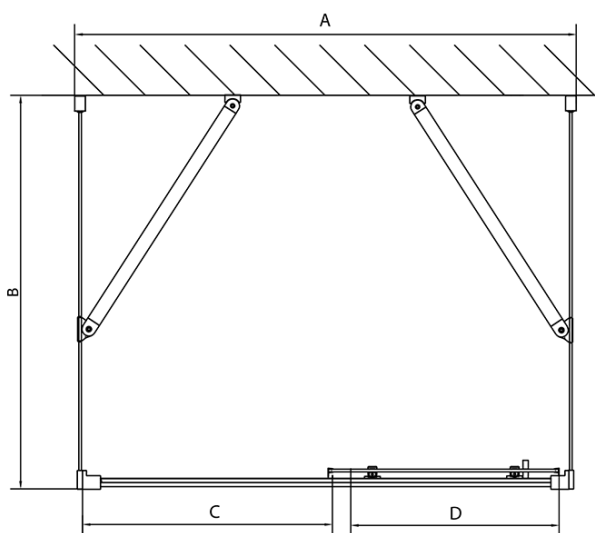

Głębokość: 900 mm

Właściwości

Kolor profilu: Chrom - Aluminium polerowane

Kształt: Trójścienne

Typ otwierania: Przesuwne

Kierunek otwierania: Uniwersalne

Szerokość wejścia: 430 mm

Rodzaj szkła: Szkło czyste

Grubość szkła: 6 mm

Właściwości: Z profilami

Waga / szt.: 91.5 kg

Opakowanie: 5 szt.

Gwarancja: 2 lata

**EASY kabina prysznicowa trójścienna 1100x900mm,
wariant L/P, szkło czyste**

Karta techniczna

EL1015L
EL1115L
EL1215L
EL1315L
EL1415L
EL1515L
EL1815L

EL3115
EL3215
EL3315
EL3415

EL3115
EL3215
EL3315
EL3415

EL1015R
EL1115R
EL1215R
EL1315R
EL1415R
EL1515R
EL1815R

	B
EL3115	680-700
EL3215	780-800
EL3315	880-900
EL3415	980-1000

	A	C	D
EL1015	990-1030	470	400
EL1115	1090-1130	500	430
EL1215	1190-1230	530	480
EL1315	1290-1330	590	530
EL1415	1390-1430	640	580
EL1515	1490-1530	690	630
EL1815	1590-1630	740	680