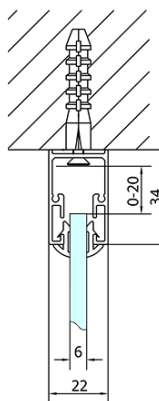

Głębokość: 900 mm

Właściwości

Kolor profilu: Chrom - Aluminium polerowane

Kształt: Trójścienne

Typ otwierania: Przesuwne

Kierunek otwierania: Uniwersalne

Szerokość wejścia: 430 mm

Rodzaj szkła: Szkło czyste

Grubość szkła: 6 mm

Właściwości: Z profilami

Waga / szt.: 91.5 kg

Opakowanie: 5 szt.

Gwarancja: 2 lata

**EASY kabina prysznicowa trójścienna 1100x900mm,
wariant L/P, szkło czyste**

Karta techniczna

EL1015L
EL1115L
EL1215L
EL1315L
EL1415L
EL1515L
EL1815L

EL3115
EL3215
EL3315
EL3415

EL3115
EL3215
EL3315
EL3415

EL1015R
EL1115R
EL1215R
EL1315R
EL1415R
EL1515R
EL1815R

	B
EL3115	680-700
EL3215	780-800
EL3315	880-900
EL3415	980-1000

	A	C	D
EL1015	990-1030	470	400
EL1115	1090-1130	500	430
EL1215	1190-1230	530	480
EL1315	1290-1330	590	530
EL1415	1390-1430	640	580
EL1515	1490-1530	690	630
EL1815	1590-1630	740	680