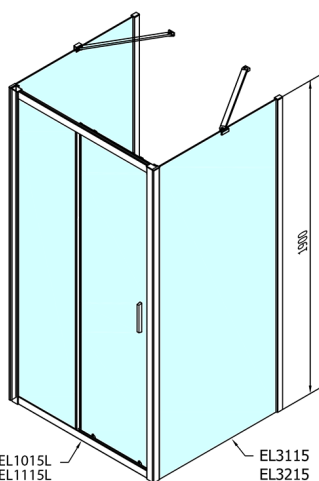

Karta techniczna

EL1015L
EL1115L
EL1215L
EL1315L
EL1415L
EL1515L
EL1815L

EL3115
EL3215
EL3315
EL3415