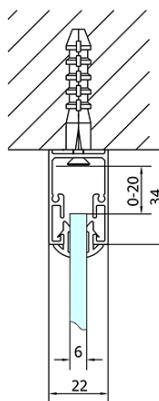

Głębokość: 800 mm

Właściwości

Kolor profilu: Chrom - Aluminium polerowane

Kształt: Trójścienne

Typ otwierania: Przesuwne

Kierunek otwierania: Uniwersalne

Szerokość wejścia: 430 mm

Rodzaj szkła: Szkło czyste

Grubość szkła: 6 mm

Właściwości: Z profilami

Waga / szt.: 85.5 kg

Opakowanie: 5 szt.

Gwarancja: 2 lata

**EASY kabina prysznicowa trójścienna 1100x800mm,
wariant L/P, szkło czyste**

Karta techniczna

EL1015L
EL1115L
EL1215L
EL1315L
EL1415L
EL1515L
EL1815L

EL3115
EL3215
EL3315
EL3415

EL3115
EL3215
EL3315
EL3415

EL1015R
EL1115R
EL1215R
EL1315R
EL1415R
EL1515R
EL1815R

	B
EL3115	680-700
EL3215	780-800
EL3315	880-900
EL3415	980-1000

	A	C	D
EL1015	990-1030	470	400
EL1115	1090-1130	500	430
EL1215	1190-1230	530	480
EL1315	1290-1330	590	530
EL1415	1390-1430	640	580
EL1515	1490-1530	690	630
EL1815	1590-1630	740	680