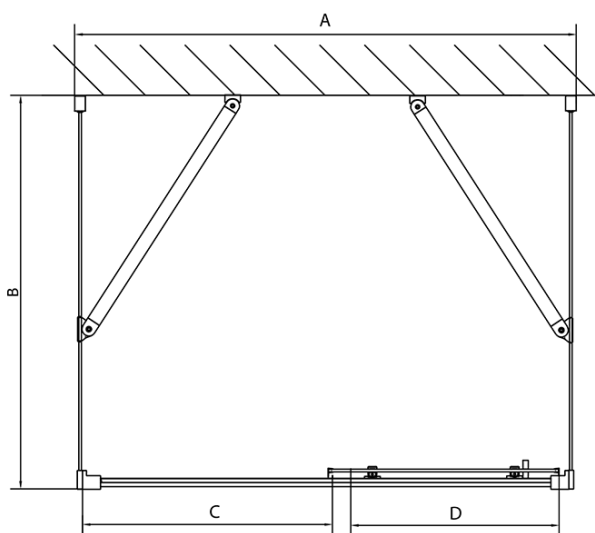

Głębokość: 800 mm

Właściwości

Kolor profilu: Chrom - Aluminium polerowane

Kształt: Trójścienne

Typ otwierania: Przesuwne

Kierunek otwierania: Uniwersalne

Szerokość wejścia: 430 mm

Rodzaj szkła: Szkło czyste

Grubość szkła: 6 mm

Właściwości: Z profilami

Waga / szt.: 85.5 kg

Opakowanie: 5 szt.

Gwarancja: 2 lata

**EASY kabina prysznicowa trójścienna 1100x800mm,
wariant L/P, szkło czyste**

Karta techniczna

EL1015L
EL1115L
EL1215L
EL1315L
EL1415L
EL1515L
EL1815L

EL3115
EL3215
EL3315
EL3415

EL3115
EL3215
EL3315
EL3415

EL1015R
EL1115R
EL1215R
EL1315R
EL1415R
EL1515R
EL1815R

	B
EL3115	680-700
EL3215	780-800
EL3315	880-900
EL3415	980-1000

	A	C	D
EL1015	990-1030	470	400
EL1115	1090-1130	500	430
EL1215	1190-1230	530	480
EL1315	1290-1330	590	530
EL1415	1390-1430	640	580
EL1515	1490-1530	690	630
EL1815	1590-1630	740	680