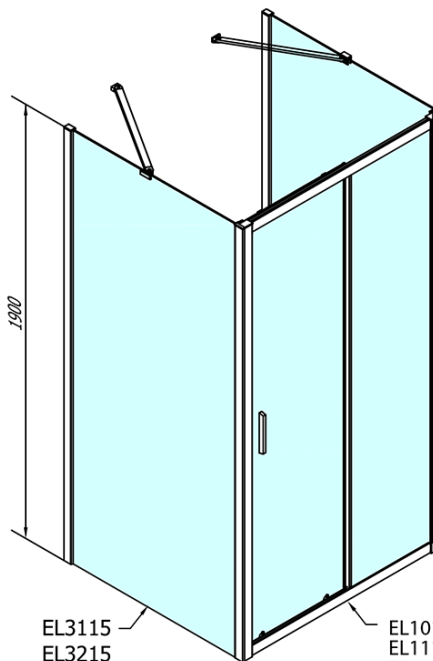

**EASY kabina prysznicowa trójścienna 1100x800mm,
wariant L/P, szkło czyste**

Kod: EL1115EL3215EL3215

Podstawowe informacje

Marka: Polysan

Seria: EASY

Rozmiary

Szerokość: 1100 mm

Wysokość: 1900 mm

Głębokość: 800 mm

Właściwości

Kolor profilu: Chrom - Aluminium polerowane

Kształt: Trójścienne

Typ otwierania: Przesuwne

Kierunek otwierania: Uniwersalne

Szerokość wejścia: 430 mm

Rodzaj szkła: Szkło czyste

Grubość szkła: 6 mm

Właściwości: Z profilami

Waga / szt.: 85.5 kg

Opakowanie: 5 szt.

Gwarancja: 2 lata

**EASY kabina prysznicowa trójścienna 1100x800mm,
wariant L/P, szkło czyste**

Karta techniczna

EL1015L
EL1115L
EL1215L
EL1315L
EL1415L
EL1515L
EL1815L

EL3115
EL3215
EL3315
EL3415

EL3115
EL3215
EL3315
EL3415

EL1015R
EL1115R
EL1215R
EL1315R
EL1415R
EL1515R
EL1815R

	B
EL3115	680-700
EL3215	780-800
EL3315	880-900
EL3415	980-1000

	A	C	D
EL1015	990-1030	470	400
EL1115	1090-1130	500	430
EL1215	1190-1230	530	480
EL1315	1290-1330	590	530
EL1415	1390-1430	640	580
EL1515	1490-1530	690	630
EL1815	1590-1630	740	680