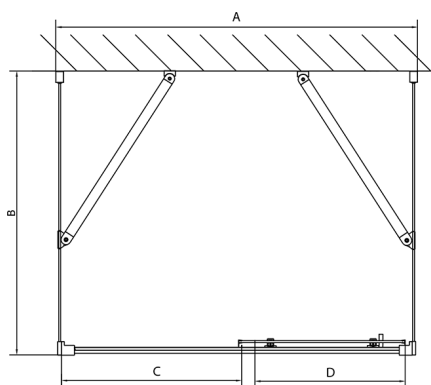

EASY kabina prysznicowa trójścienna 1100x800mm, wariant L/P, szkło czyste

Kod: EL1115EL3215EL3215

Rozmiary

Szerokość: 1100 mm
Wysokość: 1900 mm
Głębokość: 800 mm

Właściwości

Gwarancja: 2 lata

Karta techniczna

EL1015L
EL1115L
EL1215L
EL1315L
EL1415L
EL1515L
EL1815L

EL3115
EL3215
EL3315
EL3415

EL3115
EL3215
EL3315
EL3415

EL1015R
EL1115R
EL1215R
EL1315R
EL1415R
EL1515R
EL1815R

	B
EL3115	680-700
EL3215	780-800
EL3315	880-900
EL3415	980-1000

	A	C	D
EL1015	990-1030	470	400
EL1115	1090-1130	500	430
EL1215	1190-1230	530	480
EL1315	1290-1330	590	530
EL1415	1390-1430	640	580
EL1515	1490-1530	690	630
EL1815	1590-1630	740	680