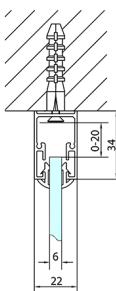

EASY kabina prysznicowa trójścienna 1100x800mm, wariant L/P, szkło czyste

Kod: EL1115EL3215EL3215

Rozmiary

Szerokość: 1100 mm
Wysokość: 1900 mm
Głębokość: 800 mm

Właściwości

Gwarancja: 2 lata

Karta techniczna

EL1015L
EL1115L
EL1215L
EL1315L
EL1415L
EL1515L
EL1815L

EL3115
EL3215
EL3315
EL3415

EL3115
EL3215
EL3315
EL3415

EL1015R
EL1115R
EL1215R
EL1315R
EL1415R
EL1515R
EL1815R

	B
EL3115	680-700
EL3215	780-800
EL3315	880-900
EL3415	980-1000

	A	C	D
EL1015	990-1030	470	400
EL1115	1090-1130	500	430
EL1215	1190-1230	530	480
EL1315	1290-1330	590	530
EL1415	1390-1430	640	580
EL1515	1490-1530	690	630
EL1815	1590-1630	740	680