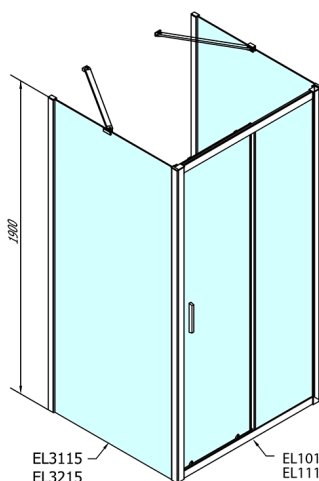

EASY kabina prysznicowa trójścienna 1100x800mm, wariant L/P, szkło czyste

Kod: EL1115EL3215EL3215

Rozmiary

Szerokość: 1100 mm
Wysokość: 1900 mm
Głębokość: 800 mm

Właściwości

Gwarancja: 2 lata

Karta techniczna

EL1015L
EL1115L
EL1215L
EL1315L
EL1415L
EL1515L
EL1815L

EL3115
EL3215
EL3315
EL3415

EL3115
EL3215
EL3315
EL3415

EL1015R
EL1115R
EL1215R
EL1315R
EL1415R
EL1515R
EL1815R

	B
EL3115	680-700
EL3215	780-800
EL3315	880-900
EL3415	980-1000

	A	C	D
EL1015	990-1030	470	400
EL1115	1090-1130	500	430
EL1215	1190-1230	530	480
EL1315	1290-1330	590	530
EL1415	1390-1430	640	580
EL1515	1490-1530	690	630
EL1815	1590-1630	740	680