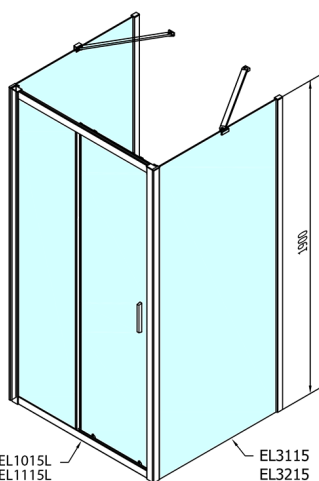

EASY kabina prysznicowa trójścienna 1100x800mm, wariant L/P, szkło czyste

Kod: EL1115EL3215EL3215

Rozmiary

Szerokość: 1100 mm
Wysokość: 1900 mm
Głębokość: 800 mm

Właściwości

Gwarancja: 2 lata

Karta techniczna

EL1015L
EL1115L
EL1215L
EL1315L
EL1415L
EL1515L
EL1815L

EL3115
EL3215
EL3315
EL3415

EL3115
EL3215
EL3315
EL3415

EL1015R
EL1115R
EL1215R
EL1315R
EL1415R
EL1515R
EL1815R

	B
EL3115	680-700
EL3215	780-800
EL3315	880-900
EL3415	980-1000

	A	C	D
EL1015	990-1030	470	400
EL1115	1090-1130	500	430
EL1215	1190-1230	530	480
EL1315	1290-1330	590	530
EL1415	1390-1430	640	580
EL1515	1490-1530	690	630
EL1815	1590-1630	740	680