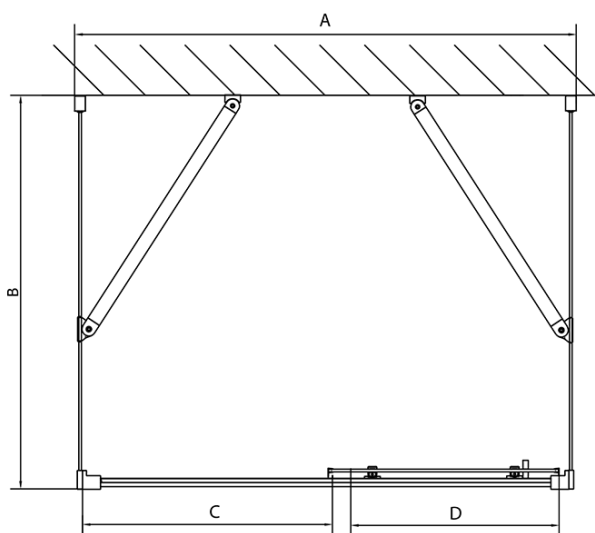

Głębokość: 700 mm

Właściwości

Kolor profilu: Chrom - Aluminium polerowane

Kształt: Trójściennie

Typ otwierania: Przesuwne

Kierunek otwierania: Uniwersalne

Szerokość wejścia: 430 mm

Rodzaj szkła: Szkło czyste

Grubość szkła: 6 mm

Właściwości: Z profilami

Waga / szt.: 79.5 kg

Opakowanie: 5 szt.

Gwarancja: 2 lata

EASY kabina prysznicowa trójścienna
1100x700mm, L/P, szkło czyste

Karta techniczna

EL1015L
 EL1115L
 EL1215L
 EL1315L
 EL1415L
 EL1515L
 EL1815L

EL3115
 EL3215
 EL3315
 EL3415

EL3115
 EL3215
 EL3315
 EL3415

EL1015R
 EL1115R
 EL1215R
 EL1315R
 EL1415R
 EL1515R
 EL1815R

	B
EL3115	680-700
EL3215	780-800
EL3315	880-900
EL3415	980-1000

	A	C	D
EL1015	990-1030	470	400
EL1115	1090-1130	500	430
EL1215	1190-1230	530	480
EL1315	1290-1330	590	530
EL1415	1390-1430	640	580
EL1515	1490-1530	690	630
EL1815	1590-1630	740	680