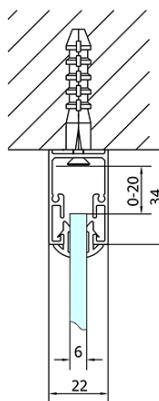

Głębokość: 700 mm

Właściwości

Kolor profilu: Chrom - Aluminium polerowane

Kształt: Trójściennie

Typ otwierania: Przesuwne

Kierunek otwierania: Uniwersalne

Szerokość wejścia: 430 mm

Rodzaj szkła: Szkło czyste

Grubość szkła: 6 mm

Właściwości: Z profilami

Waga / szt.: 79.5 kg

Opakowanie: 5 szt.

Gwarancja: 2 lata

EASY kabina prysznicowa trójścienna
1100x700mm, L/P, szkło czyste

Karta techniczna

EL1015L
 EL1115L
 EL1215L
 EL1315L
 EL1415L
 EL1515L
 EL1815L

EL3115
 EL3215
 EL3315
 EL3415

EL3115
 EL3215
 EL3315
 EL3415

EL1015R
 EL1115R
 EL1215R
 EL1315R
 EL1415R
 EL1515R
 EL1815R

	B
EL3115	680-700
EL3215	780-800
EL3315	880-900
EL3415	980-1000

	A	C	D
EL1015	990-1030	470	400
EL1115	1090-1130	500	430
EL1215	1190-1230	530	480
EL1315	1290-1330	590	530
EL1415	1390-1430	640	580
EL1515	1490-1530	690	630
EL1815	1590-1630	740	680