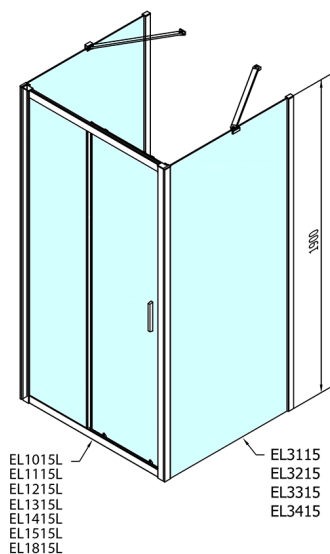

## EASY kabina prysznicowa trójsienna 1100x700mm, L/P, szkło czyste

Kod: EL1115EL3115EL3115

### Rozmiary

Szerokość: 1100 mm  
Wysokość: 1900 mm  
Głębokość: 700 mm

## Karta techniczna

	B
EL3115	680-700
EL3215	780-800
EL3315	880-900
EL3415	980-1000

	A	C	D
EL1015	990-1030	470	400
EL1115	1090-1130	500	430
EL1215	1190-1230	530	480
EL1315	1290-1330	590	530
EL1415	1390-1430	640	580
EL1515	1490-1530	690	630
EL1815	1590-1630	740	680