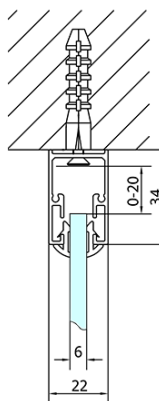

Głębokość: 1000 mm

Właściwości

Kolor profilu: Chrom - Aluminium polerowane

Kształt: Trójściennie

Typ otwierania: Przesuwne

Kierunek otwierania: Uniwersalne

Szerokość wejścia: 400 mm

Rodzaj szkła: Szkło czyste

Grubość szkła: 6 mm

Właściwości: Z profilami

Waga / szt.: 94.5 kg

Opakowanie: 5 szt.

Gwarancja: 2 lata

EASY kabina prysznicowa trójścienna
1000x1000mm, L/P, szkło czyste

Karta techniczna

EL1015L
 EL1115L
 EL1215L
 EL1315L
 EL1415L
 EL1515L
 EL1815L

EL3115
 EL3215
 EL3315
 EL3415

EL3115
 EL3215
 EL3315
 EL3415

EL1015R
 EL1115R
 EL1215R
 EL1315R
 EL1415R
 EL1515R
 EL1815R

	B
EL3115	680-700
EL3215	780-800
EL3315	880-900
EL3415	980-1000

	A	C	D
EL1015	990-1030	470	400
EL1115	1090-1130	500	430
EL1215	1190-1230	530	480
EL1315	1290-1330	590	530
EL1415	1390-1430	640	580
EL1515	1490-1530	690	630
EL1815	1590-1630	740	680