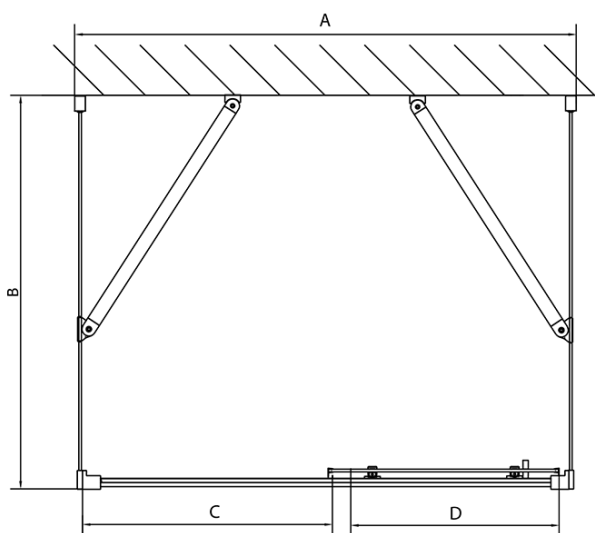

Głębokość: 1000 mm

Właściwości

Kolor profilu: Chrom - Aluminium polerowane

Kształt: Trójściennie

Typ otwierania: Przesuwne

Kierunek otwierania: Uniwersalne

Szerokość wejścia: 400 mm

Rodzaj szkła: Szkło czyste

Grubość szkła: 6 mm

Właściwości: Z profilami

Waga / szt.: 94.5 kg

Opakowanie: 5 szt.

Gwarancja: 2 lata

EASY kabina prysznicowa trójścienna
1000x1000mm, L/P, szkło czyste

Karta techniczna

EL1015L
 EL1115L
 EL1215L
 EL1315L
 EL1415L
 EL1515L
 EL1815L

EL3115
 EL3215
 EL3315
 EL3415

EL3115
 EL3215
 EL3315
 EL3415

EL1015R
 EL1115R
 EL1215R
 EL1315R
 EL1415R
 EL1515R
 EL1815R

	B
EL3115	680-700
EL3215	780-800
EL3315	880-900
EL3415	980-1000

	A	C	D
EL1015	990-1030	470	400
EL1115	1090-1130	500	430
EL1215	1190-1230	530	480
EL1315	1290-1330	590	530
EL1415	1390-1430	640	580
EL1515	1490-1530	690	630
EL1815	1590-1630	740	680