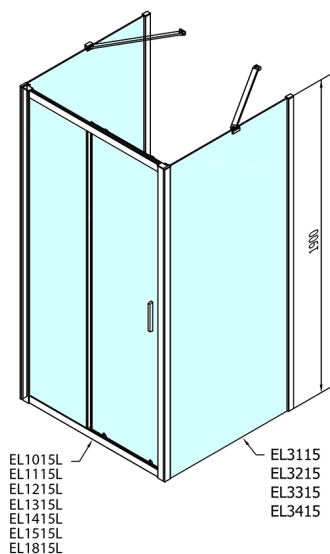

EASY kabina prysznicowa trójsienna 1000x1000mm, L/P, szkło czyste

Kod: EL1015EL3415EL3415

Rozmiary

Szerokość: 1000 mm

Wysokość: 1900 mm

Głębokość: 1000 mm

Właściwości

Gwarancja: 2 lata

Karta techniczna

	B
EL3115	680-700
EL3215	780-800
EL3315	880-900
EL3415	980-1000

	A	C	D
EL1015	990-1030	470	400
EL1115	1090-1130	500	430
EL1215	1190-1230	530	480
EL1315	1290-1330	590	530
EL1415	1390-1430	640	580
EL1515	1490-1530	690	630
EL1815	1590-1630	740	680