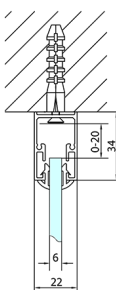

EASY kabina prysznicowa trójsienna 1000x1000mm, L/P, szkło czyste

Kod: EL1015EL3415EL3415

Rozmiary

Szerokość: 1000 mm

Wysokość: 1900 mm

Głębokość: 1000 mm

Właściwości

Gwarancja: 2 lata

Karta techniczna

	B
EL3115	680-700
EL3215	780-800
EL3315	880-900
EL3415	980-1000

	A	C	D
EL1015	990-1030	470	400
EL1115	1090-1130	500	430
EL1215	1190-1230	530	480
EL1315	1290-1330	590	530
EL1415	1390-1430	640	580
EL1515	1490-1530	690	630
EL1815	1590-1630	740	680