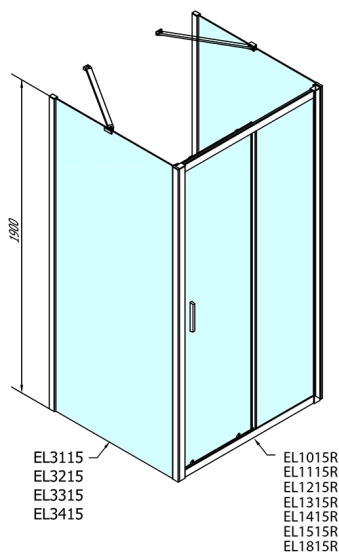

EASY kabina prysznicowa trójsienna 1000x1000mm, L/P, szkło czyste

Kod: EL1015EL3415EL3415

Rozmiary

Szerokość: 1000 mm

Wysokość: 1900 mm

Głębokość: 1000 mm

Właściwości

Gwarancja: 2 lata

Karta techniczna

	B
EL3115	680-700
EL3215	780-800
EL3315	880-900
EL3415	980-1000

	A	C	D
EL1015	990-1030	470	400
EL1115	1090-1130	500	430
EL1215	1190-1230	530	480
EL1315	1290-1330	590	530
EL1415	1390-1430	640	580
EL1515	1490-1530	690	630
EL1815	1590-1630	740	680