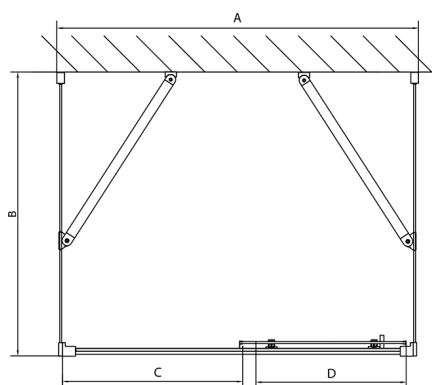

EASY kabina prysznicowa trójsienna 1000x1000mm, L/P, szkło czyste

Kod: EL1015EL3415EL3415

Rozmiary

Szerokość: 1000 mm

Wysokość: 1900 mm

Głębokość: 1000 mm

Właściwości

Gwarancja: 2 lata

Karta techniczna

	B
EL3115	680-700
EL3215	780-800
EL3315	880-900
EL3415	980-1000

	A	C	D
EL1015	990-1030	470	400
EL1115	1090-1130	500	430
EL1215	1190-1230	530	480
EL1315	1290-1330	590	530
EL1415	1390-1430	640	580
EL1515	1490-1530	690	630
EL1815	1590-1630	740	680