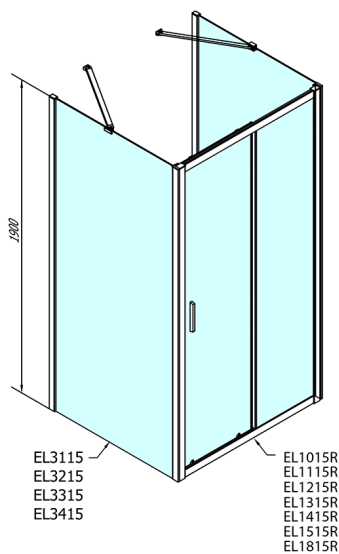

EASY kabina prysznicowa trójsienna 1000x900mm, L/P, szkło czyste

Kod: EL1015EL3315EL3315

Rozmiary

Szerokość: 1000 mm

Wysokość: 1900 mm

Głębokość: 900 mm

Właściwości

Gwarancja: 2 lata

Karta techniczna

	B
EL3115	680-700
EL3215	780-800
EL3315	880-900
EL3415	980-1000

	A	C	D
EL1015	990-1030	470	400
EL1115	1090-1130	500	430
EL1215	1190-1230	530	480
EL1315	1290-1330	590	530
EL1415	1390-1430	640	580
EL1515	1490-1530	690	630
EL1815	1590-1630	740	680