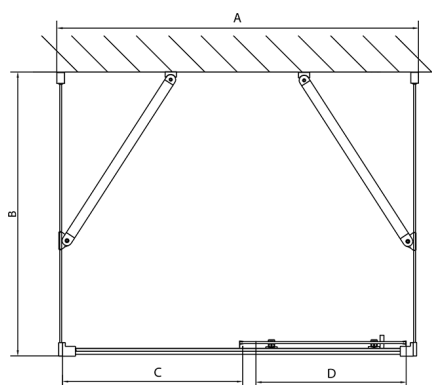

EASY kabina prysznicowa trójsienna 1000x900mm, L/P, szkło czyste

Kod: EL1015EL3315EL3315

Rozmiary

Szerokość: 1000 mm

Wysokość: 1900 mm

Głębokość: 900 mm

Właściwości

Gwarancja: 2 lata

Karta techniczna

	B
EL3115	680-700
EL3215	780-800
EL3315	880-900
EL3415	980-1000

	A	C	D
EL1015	990-1030	470	400
EL1115	1090-1130	500	430
EL1215	1190-1230	530	480
EL1315	1290-1330	590	530
EL1415	1390-1430	640	580
EL1515	1490-1530	690	630
EL1815	1590-1630	740	680