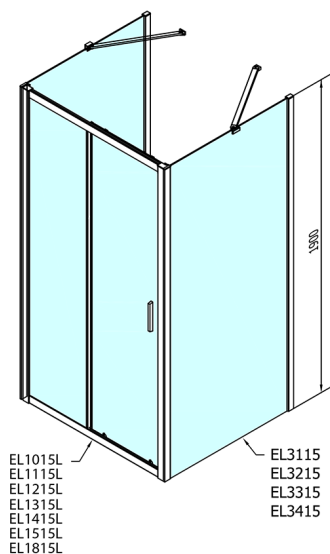

EASY kabina prysznicowa trójsienna 1000x900mm, L/P, szkło czyste

Kod: EL1015EL3315EL3315

Rozmiary

Szerokość: 1000 mm

Wysokość: 1900 mm

Głębokość: 900 mm

Właściwości

Gwarancja: 2 lata

Karta techniczna

	B
EL3115	680-700
EL3215	780-800
EL3315	880-900
EL3415	980-1000

	A	C	D
EL1015	990-1030	470	400
EL1115	1090-1130	500	430
EL1215	1190-1230	530	480
EL1315	1290-1330	590	530
EL1415	1390-1430	640	580
EL1515	1490-1530	690	630
EL1815	1590-1630	740	680