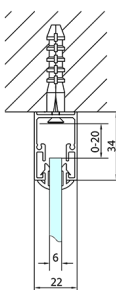

EASY kabina prysznicowa trójsienna 1000x900mm, L/P, szkło czyste

Kod: EL1015EL3315EL3315

Rozmiary

Szerokość: 1000 mm

Wysokość: 1900 mm

Głębokość: 900 mm

Właściwości

Gwarancja: 2 lata

Karta techniczna

	B
EL3115	680-700
EL3215	780-800
EL3315	880-900
EL3415	980-1000

	A	C	D
EL1015	990-1030	470	400
EL1115	1090-1130	500	430
EL1215	1190-1230	530	480
EL1315	1290-1330	590	530
EL1415	1390-1430	640	580
EL1515	1490-1530	690	630
EL1815	1590-1630	740	680