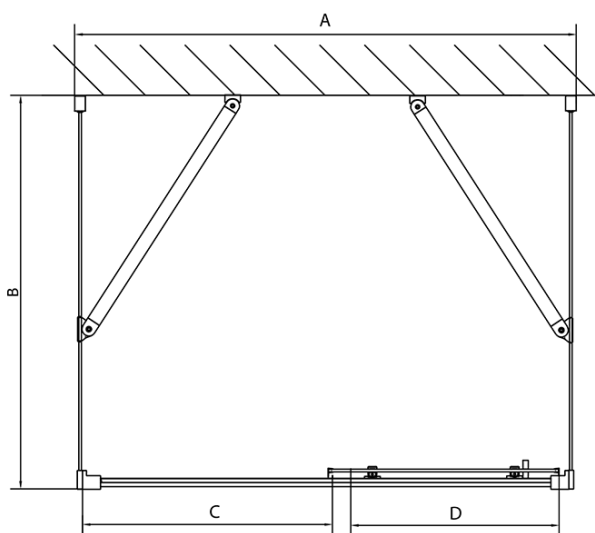

Głębokość: 800 mm

Właściwości

Kolor profilu: Chrom - Aluminium polerowane

Kształt: Trójściennie

Typ otwierania: Przesuwne

Kierunek otwierania: Uniwersalne

Szerokość wejścia: 400 mm

Rodzaj szkła: Szkło czyste

Grubość szkła: 6 mm

Właściwości: Z profilami

Waga / szt.: 82.5 kg

Opakowanie: 5 szt.

Gwarancja: 2 lata

EASY kabina prysznicowa trójścienna
1000x800mm, L/P, szkło czyste

Karta techniczna

EL1015L
 EL1115L
 EL1215L
 EL1315L
 EL1415L
 EL1515L
 EL1815L

EL3115
 EL3215
 EL3315
 EL3415

EL3115
 EL3215
 EL3315
 EL3415

EL1015R
 EL1115R
 EL1215R
 EL1315R
 EL1415R
 EL1515R
 EL1815R

	B
EL3115	680-700
EL3215	780-800
EL3315	880-900
EL3415	980-1000

	A	C	D
EL1015	990-1030	470	400
EL1115	1090-1130	500	430
EL1215	1190-1230	530	480
EL1315	1290-1330	590	530
EL1415	1390-1430	640	580
EL1515	1490-1530	690	630
EL1815	1590-1630	740	680