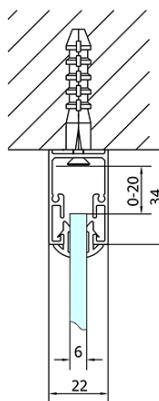

Głębokość: 800 mm

Właściwości

Kolor profilu: Chrom - Aluminium polerowane

Kształt: Trójściennie

Typ otwierania: Przesuwne

Kierunek otwierania: Uniwersalne

Szerokość wejścia: 400 mm

Rodzaj szkła: Szkło czyste

Grubość szkła: 6 mm

Właściwości: Z profilami

Waga / szt.: 82.5 kg

Opakowanie: 5 szt.

Gwarancja: 2 lata

EASY kabina prysznicowa trójścienna
1000x800mm, L/P, szkło czyste

Karta techniczna

EL1015L
 EL1115L
 EL1215L
 EL1315L
 EL1415L
 EL1515L
 EL1815L

EL3115
 EL3215
 EL3315
 EL3415

EL3115
 EL3215
 EL3315
 EL3415

EL1015R
 EL1115R
 EL1215R
 EL1315R
 EL1415R
 EL1515R
 EL1815R

	B
EL3115	680-700
EL3215	780-800
EL3315	880-900
EL3415	980-1000

	A	C	D
EL1015	990-1030	470	400
EL1115	1090-1130	500	430
EL1215	1190-1230	530	480
EL1315	1290-1330	590	530
EL1415	1390-1430	640	580
EL1515	1490-1530	690	630
EL1815	1590-1630	740	680