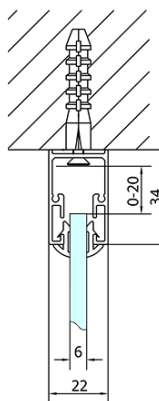

Kolor profilu: Chrom - Aluminium polerowane
Kształt: Trójściennie
Typ otwierania: Przesuwne
Kierunek otwierania: Uniwersalne
Szerokość wejścia: 400 mm
Rodzaj szkła: Szkło czyste
Grubość szkła: 6 mm
Właściwości: Z profilami
Waga / szt.: 82.5 kg
Opakowanie: 5 szt.
Gwarancja: 2 lata

EASY kabina prysznicowa trójścienna
1000x800mm, L/P, szkło czyste

Karta techniczna

EL1015L
 EL1115L
 EL1215L
 EL1315L
 EL1415L
 EL1515L
 EL1815L

EL3115
 EL3215
 EL3315
 EL3415

EL3115
 EL3215
 EL3315
 EL3415

EL1015R
 EL1115R
 EL1215R
 EL1315R
 EL1415R
 EL1515R
 EL1815R

	B
EL3115	680-700
EL3215	780-800
EL3315	880-900
EL3415	980-1000

	A	C	D
EL1015	990-1030	470	400
EL1115	1090-1130	500	430
EL1215	1190-1230	530	480
EL1315	1290-1330	590	530
EL1415	1390-1430	640	580
EL1515	1490-1530	690	630
EL1815	1590-1630	740	680