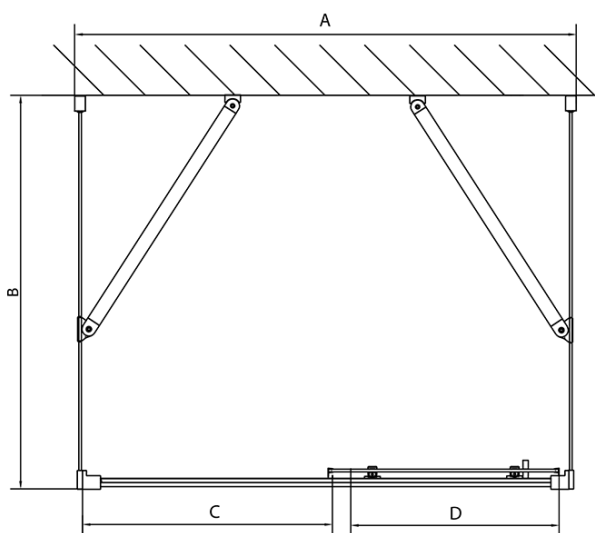

Kolor profilu: Chrom - Aluminium polerowane
Kształt: Trójściennie
Typ otwierania: Przesuwne
Kierunek otwierania: Uniwersalne
Szerokość wejścia: 400 mm
Rodzaj szkła: Szkło czyste
Grubość szkła: 6 mm
Właściwości: Z profilami
Waga / szt.: 82.5 kg
Opakowanie: 5 szt.
Gwarancja: 2 lata

EASY kabina prysznicowa trójścienna
1000x800mm, L/P, szkło czyste

Karta techniczna

EL1015L
 EL1115L
 EL1215L
 EL1315L
 EL1415L
 EL1515L
 EL1815L

EL3115
 EL3215
 EL3315
 EL3415

EL3115
 EL3215
 EL3315
 EL3415

EL1015R
 EL1115R
 EL1215R
 EL1315R
 EL1415R
 EL1515R
 EL1815R

	B
EL3115	680-700
EL3215	780-800
EL3315	880-900
EL3415	980-1000

	A	C	D
EL1015	990-1030	470	400
EL1115	1090-1130	500	430
EL1215	1190-1230	530	480
EL1315	1290-1330	590	530
EL1415	1390-1430	640	580
EL1515	1490-1530	690	630
EL1815	1590-1630	740	680