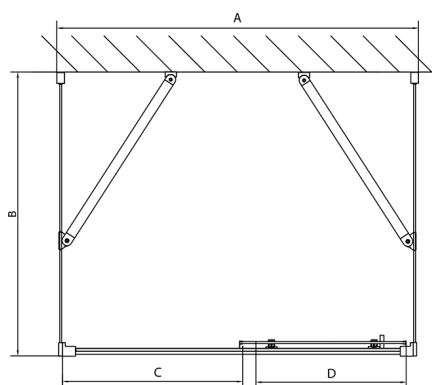

EASY kabina prysznicowa trójsienna 1000x800mm, L/P, szkło czyste

Kod: EL1015EL3215EL3215

Rozmiary

Szerokość: 1000 mm

Wysokość: 1900 mm

Głębokość: 800 mm

Właściwości

Gwarancja: 2 lata

Karta techniczna

	B
EL3115	680-700
EL3215	780-800
EL3315	880-900
EL3415	980-1000

	A	C	D
EL1015	990-1030	470	400
EL1115	1090-1130	500	430
EL1215	1190-1230	530	480
EL1315	1290-1330	590	530
EL1415	1390-1430	640	580
EL1515	1490-1530	690	630
EL1815	1590-1630	740	680