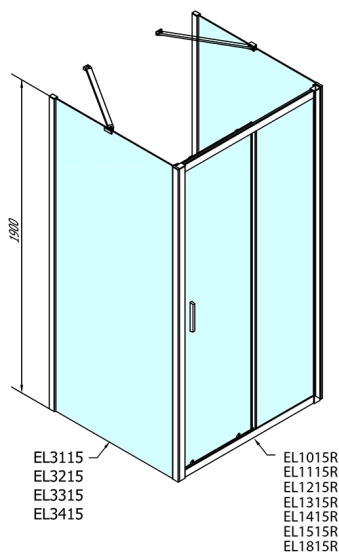

EASY kabina prysznicowa trójsienna 1000x800mm, L/P, szkło czyste

Kod: EL1015EL3215EL3215

Rozmiary

Szerokość: 1000 mm

Wysokość: 1900 mm

Głębokość: 800 mm

Właściwości

Gwarancja: 2 lata

Karta techniczna

	B
EL3115	680-700
EL3215	780-800
EL3315	880-900
EL3415	980-1000

	A	C	D
EL1015	990-1030	470	400
EL1115	1090-1130	500	430
EL1215	1190-1230	530	480
EL1315	1290-1330	590	530
EL1415	1390-1430	640	580
EL1515	1490-1530	690	630
EL1815	1590-1630	740	680