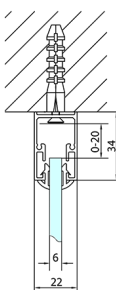

EASY kabina prysznicowa trójsienna 1000x800mm, L/P, szkło czyste

Kod: EL1015EL3215EL3215

Rozmiary

Szerokość: 1000 mm

Wysokość: 1900 mm

Głębokość: 800 mm

Właściwości

Gwarancja: 2 lata

Karta techniczna

	B
EL3115	680-700
EL3215	780-800
EL3315	880-900
EL3415	980-1000

	A	C	D
EL1015	990-1030	470	400
EL1115	1090-1130	500	430
EL1215	1190-1230	530	480
EL1315	1290-1330	590	530
EL1415	1390-1430	640	580
EL1515	1490-1530	690	630
EL1815	1590-1630	740	680