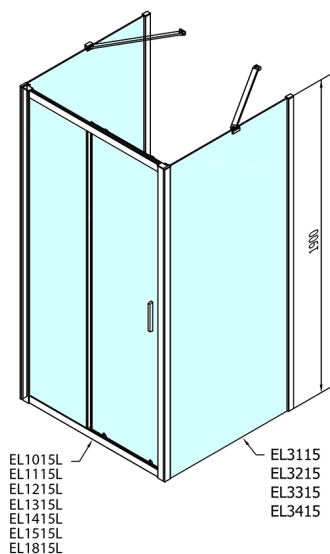

EASY kabina prysznicowa trójsienna 1000x800mm, L/P, szkło czyste

Kod: EL1015EL3215EL3215

Rozmiary

Szerokość: 1000 mm

Wysokość: 1900 mm

Głębokość: 800 mm

Właściwości

Gwarancja: 2 lata

Karta techniczna

	B
EL3115	680-700
EL3215	780-800
EL3315	880-900
EL3415	980-1000

	A	C	D
EL1015	990-1030	470	400
EL1115	1090-1130	500	430
EL1215	1190-1230	530	480
EL1315	1290-1330	590	530
EL1415	1390-1430	640	580
EL1515	1490-1530	690	630
EL1815	1590-1630	740	680