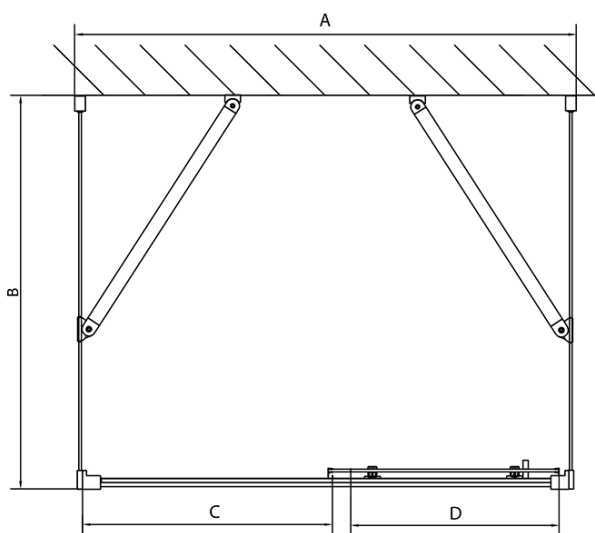

**Właściwości**

**Kolor profilu:** Chrom - Aluminium polerowane  
**Kształt:** Trójścienne  
**Typ otwierania:** Przesuwne  
**Kierunek otwierania:** Uniwersalne  
**Szerokość wejścia:** 400 mm  
**Rodzaj szkła:** Szkło czyste  
**Grubość szkła:** 6 mm  
**Właściwości:** Z profilami  
**Waga / szt.:** 76.5 kg  
**Opakowanie:** 5 szt.  
**Gwarancja:** 2 lata

**EASY kabina prysznicowa trójścienna 1000x700mm,  
wariant L/P, szkło czyste**

**Karta techniczna**

EL1015L  
EL1115L  
EL1215L  
EL1315L  
EL1415L  
EL1515L  
EL1815L

EL3115  
EL3215  
EL3315  
EL3415

EL3115  
EL3215  
EL3315  
EL3415

EL1015R  
EL1115R  
EL1215R  
EL1315R  
EL1415R  
EL1515R  
EL1815R

	B
EL3115	680-700
EL3215	780-800
EL3315	880-900
EL3415	980-1000

	A	C	D
EL1015	990-1030	470	400
EL1115	1090-1130	500	430
EL1215	1190-1230	530	480
EL1315	1290-1330	590	530
EL1415	1390-1430	640	580
EL1515	1490-1530	690	630
EL1815	1590-1630	740	680