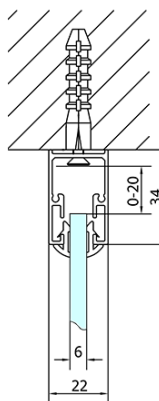

**Właściwości**

**Kolor profilu:** Chrom - Aluminium polerowane  
**Kształt:** Trójścienne  
**Typ otwierania:** Przesuwne  
**Kierunek otwierania:** Uniwersalne  
**Szerokość wejścia:** 400 mm  
**Rodzaj szkła:** Szkło czyste  
**Grubość szkła:** 6 mm  
**Właściwości:** Z profilami  
**Waga / szt.:** 76.5 kg  
**Opakowanie:** 5 szt.  
**Gwarancja:** 2 lata

**EASY kabina prysznicowa trójścienna 1000x700mm,  
wariant L/P, szkło czyste**

**Karta techniczna**

EL1015L  
EL1115L  
EL1215L  
EL1315L  
EL1415L  
EL1515L  
EL1815L

EL3115  
EL3215  
EL3315  
EL3415

EL3115  
EL3215  
EL3315  
EL3415

EL1015R  
EL1115R  
EL1215R  
EL1315R  
EL1415R  
EL1515R  
EL1815R

	B
EL3115	680-700
EL3215	780-800
EL3315	880-900
EL3415	980-1000

	A	C	D
EL1015	990-1030	470	400
EL1115	1090-1130	500	430
EL1215	1190-1230	530	480
EL1315	1290-1330	590	530
EL1415	1390-1430	640	580
EL1515	1490-1530	690	630
EL1815	1590-1630	740	680