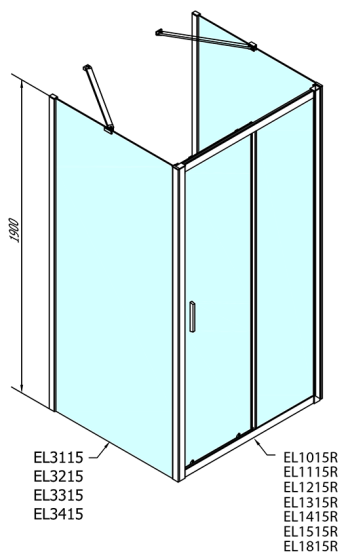

Karta techniczna

	B
EL3115	680-700
EL3215	780-800
EL3315	880-900
EL3415	980-1000

	A	C	D
EL1015	990-1030	470	400
EL1115	1090-1130	500	430
EL1215	1190-1230	530	480
EL1315	1290-1330	590	530
EL1415	1390-1430	640	580
EL1515	1490-1530	690	630
EL1815	1590-1630	740	680