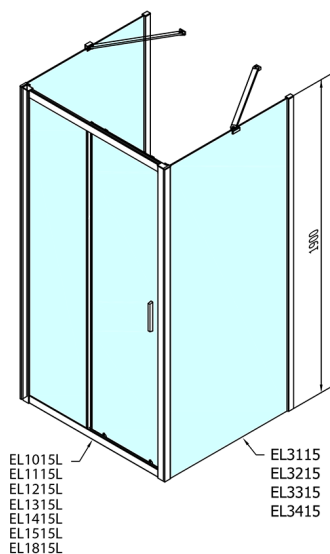

## EASY kabina prysznicowa trójsienna 1000x700mm, wariant L/P, szkło czyste

Kod: EL1015EL3115EL3115

### Rozmiary

Szerokość: 1000 mm

Wysokość: 1900 mm

Głębokość: 700 mm

## Karta techniczna

	B
EL3115	680-700
EL3215	780-800
EL3315	880-900
EL3415	980-1000

	A	C	D
EL1015	990-1030	470	400
EL1115	1090-1130	500	430
EL1215	1190-1230	530	480
EL1315	1290-1330	590	530
EL1415	1390-1430	640	580
EL1515	1490-1530	690	630
EL1815	1590-1630	740	680