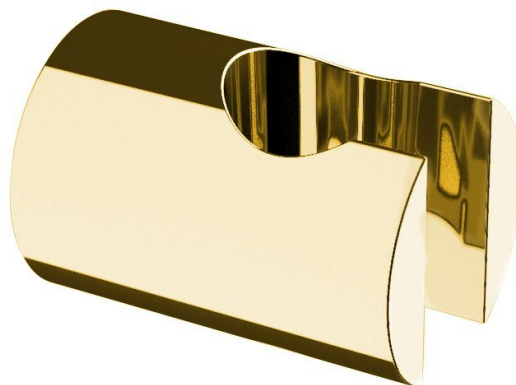

Kod: SD717

Podstawowe informacje

Marka: Sapho

Rozmiary

Średnica: 35 mm

Głębokość: 50 mm

Właściwości

Kolor: Złoty

Materiał: Mosiądz

Kształt: Obłe

Instalacja: Ścienna

Wyposażenie: Stałe

Waga / szt.: 0.11 kg

Opakowanie: 1 szt.

Gwarancja: 2 lata

Karta techniczna