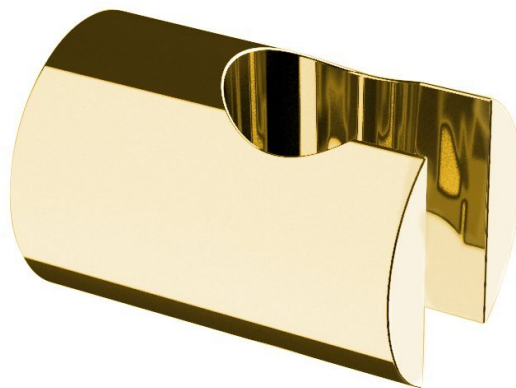

Kod: SD717

Podstawowe informacje

Marka: Sapho

Rozmiary

Średnica: 35 mm

Głębokość: 50 mm

Właściwości

Kolor: Złoty

Materiał: Mosiądz

Kształt: Obłe

Instalacja: Ścienna

Wyposażenie: Stałe

Waga / szt.: 0.11 kg

Opakowanie: 1 szt.

Gwarancja: 2 lata