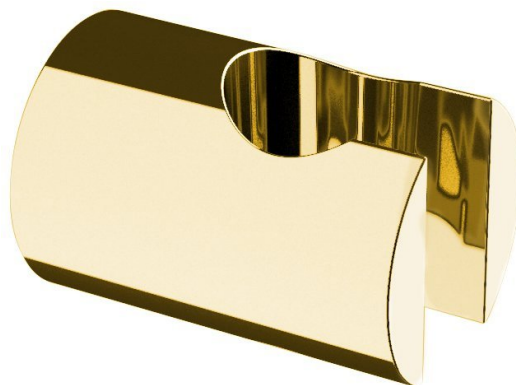

Kod: SD717

Podstawowe informacje

Marka: Sapho

Rozmiary

Średnica: 35 mm

Głębokość: 50 mm

Właściwości

Kolor: Złoty

Materiał: Mosiądz

Kształt: Obłe

Instalacja: Ścienna

Wyposażenie: Stałe

Waga / szt.: 0.11 kg

Opakowanie: 1 szt.

Gwarancja: 2 lata