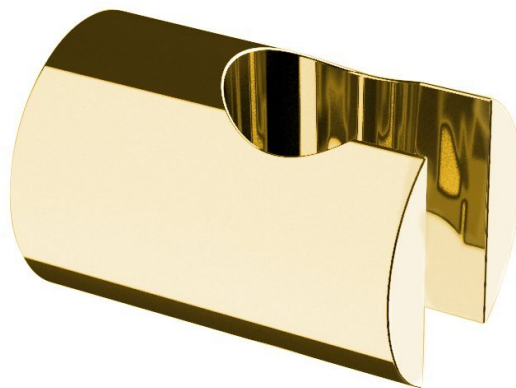

Kod: SD717

Podstawowe informacje

Marka: Sapho

Rozmiary

Średnica: 35 mm

Głębokość: 50 mm

Właściwości

Kolor: Złoty

Materiał: Mosiądz

Kształt: Obłe

Instalacja: Ścienna

Wyposażenie: Stałe

Waga / szt.: 0.11 kg

Opakowanie: 1 szt.

Gwarancja: 2 lata

Karta techniczna