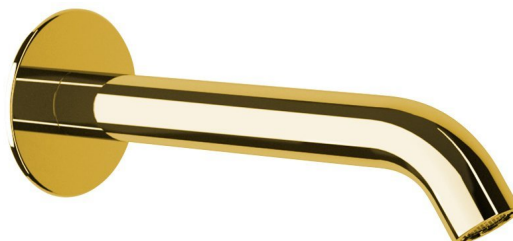

## Wylewka ścienna 165mm, złoto

 **SAPHO**

**Kod:** BO517

**Rozmiary**  
**Głębokość:** 165 mm

### Właściwości

**Kolor:** Złoty  
**Materiał:** Mosiądz  
**Gwarancja:** 2 lata