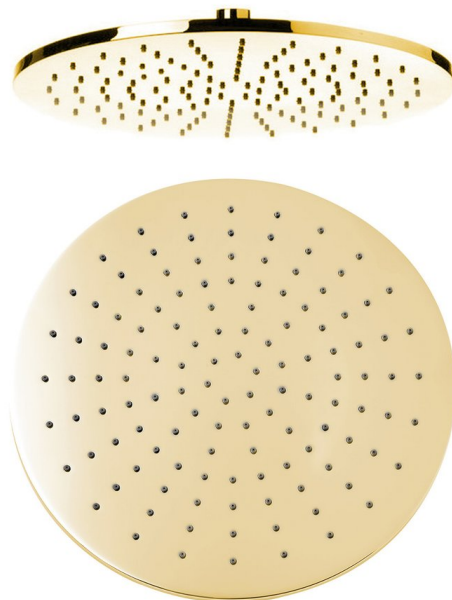

Deszczownia, średnica 300mm, złoto

Kod: SF417

Podstawowe informacje

Marka: Sapho

Rozmiary

Średnica: 300 mm

Wysokość: 8 mm

Właściwości

Kolor: Złoty

Materiał: Mosiądz

Kształt: Obłe

Instalacja: 1 funkcyjna

Funkcje prysznicza: Deszcz

Wyposażenie: AntiCalc

Waga / szt.: 2.44 kg

Opakowanie: 1 szt.

Gwarancja: 2 lata