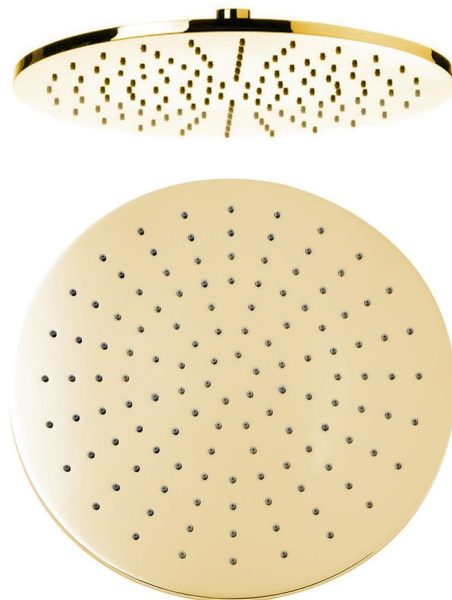

Deszczownia, średnica 300mm, złoto

Kod: SF417

Podstawowe informacje

Marka: Sapho

Rozmiary

Średnica: 300 mm

Wysokość: 8 mm

Właściwości

Kolor: Złoty

Materiał: Mosiądz

Kształt: Obłe

Instalacja: 1 funkcyjna

Funkcje prysznic: Deszcz

Wyposażenie: AntiCalc

Waga / szt.: 2.44 kg

Opakowanie: 1 szt.

Gwarancja: 2 lata