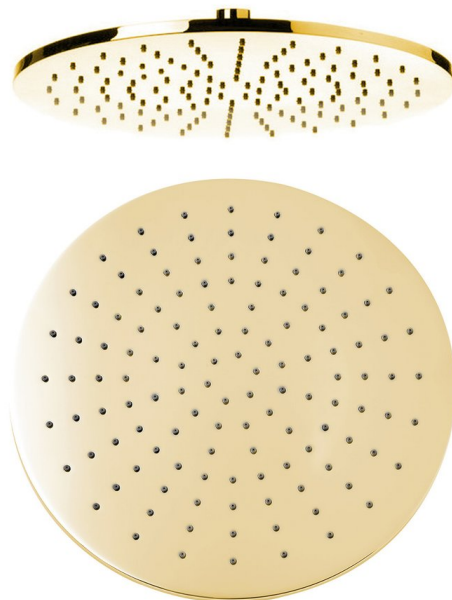

Kod: SF417

Podstawowe informacje

Marka: Sapho

Rozmiary

Średnica: 300 mm

Wysokość: 8 mm

Właściwości

Kolor: Złoty

Materiał: Mosiądz

Kształt: Obłe

Instalacja: 1 funkcyjna

Funkcje prysznic: Deszcz

Wyposażenie: AntiCalc

Waga / szt.: 2.44 kg

Opakowanie: 1 szt.

Gwarancja: 2 lata