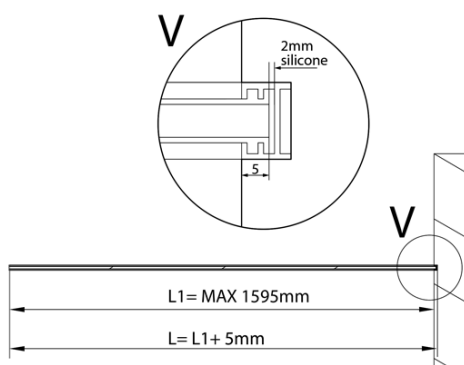

**ARCHITEX hartowane szkło szare, L 1200 - 1600mm,
H 1800-2600mm**

Kod: ALS1216

Podstawowe informacje

Marka: Polysan
Seria: ARCHITEX

Właściwości

Rodzaj szkła: Szkło szare
Wykończenie szkła: Antidrop
Grubość szkła: 8 mm
Waga / szt.: 87.0 kg
Opakowanie: 1 szt.
Gwarancja: 2 lata

Karta techniczna

| | |
|-------------|--------------|
| L1=MAX 1595 | H1=MAX 2600 |
| L=L1+5=1600 | H=H1-10=2590 |