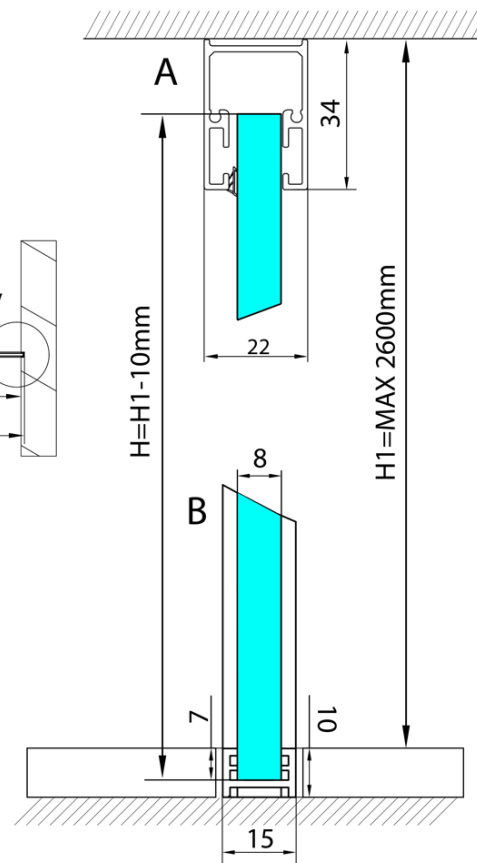

**ARCHITEX hartowane szkło szare, L 1200 - 1600mm,
H 1800-2600mm**

Kod: ALS1216

Podstawowe informacje

Marka: Polysan
Seria: ARCHITEX

Właściwości

Rodzaj szkła: Szkło szare
Wykończenie szkła: Antidrop
Grubość szkła: 8 mm
Waga / szt.: 87.0 kg
Opakowanie: 1 szt.
Gwarancja: 2 lata

Karta techniczna

| | |
|-------------|--------------|
| L1=MAX 1595 | H1=MAX 2600 |
| L=L1+5=1600 | H=H1-10=2590 |